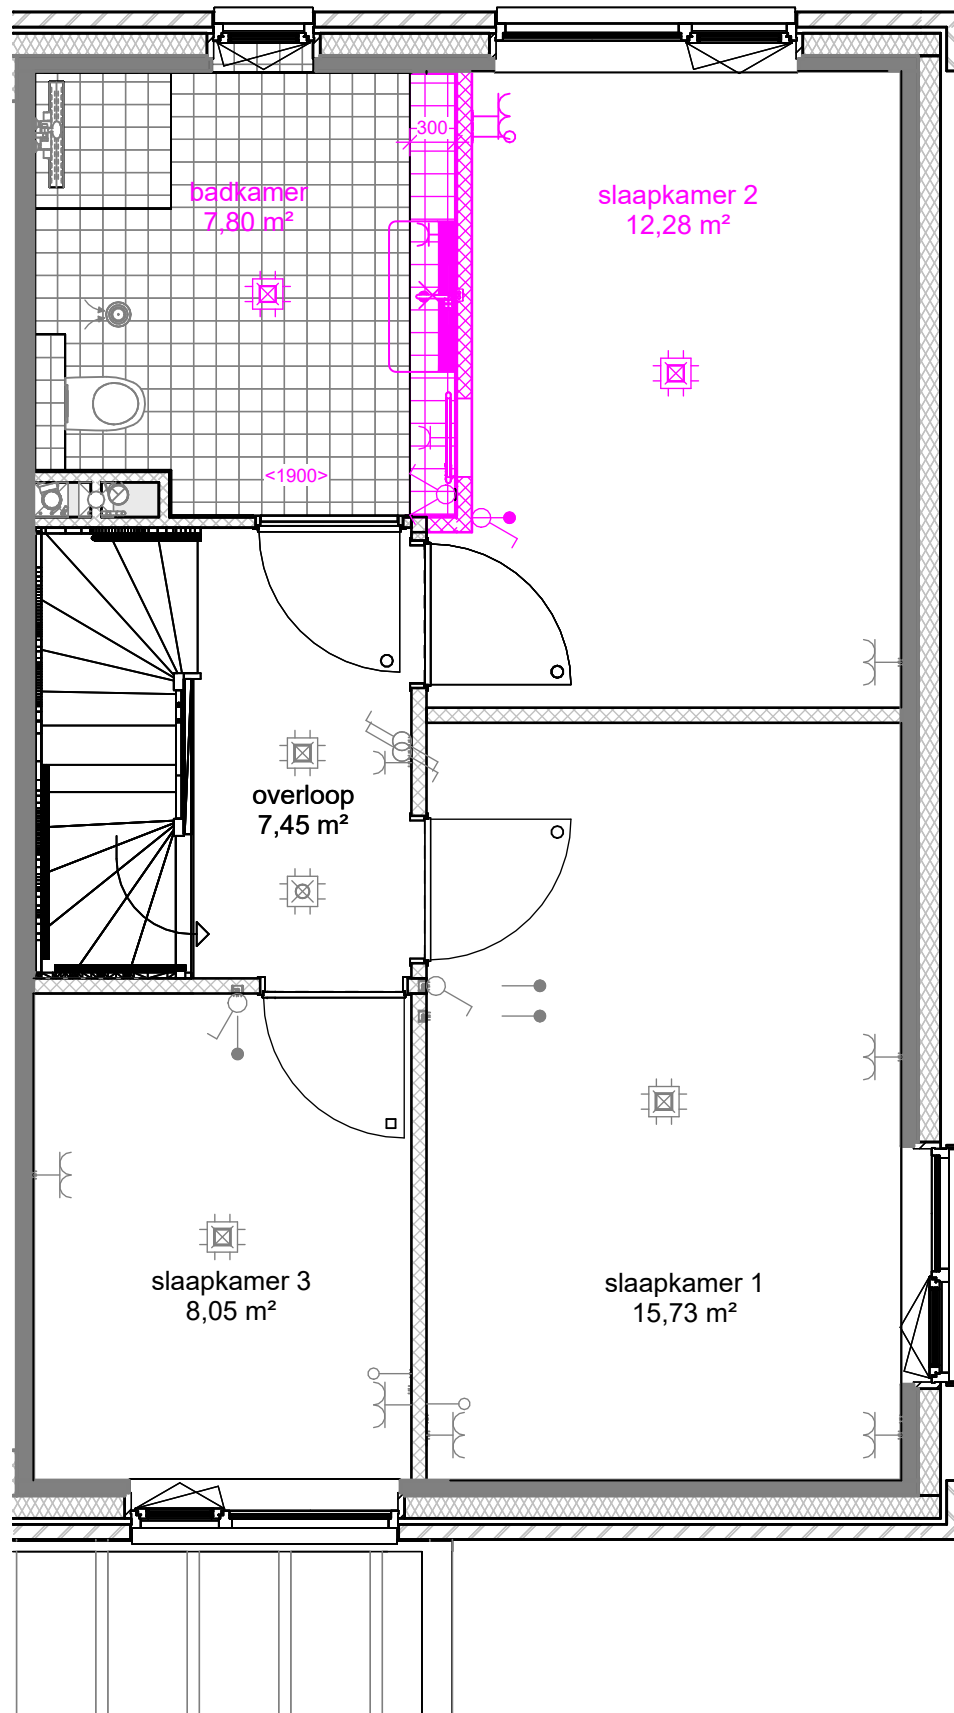

onderdeel: **Tweedelige schuifpui**

schaal
1:50
status
Definitief
projectnummer
501-83030

tek. nr	: A3-310-2KE	fase	: 3b Verkoop
gezien	: S. Nitert	datum	: 01-02-2024
getekend	: K. Koers	gewijzigd	:
afmeting	: A3	wijzigingsnummer	:
project	: 61 won. Nobelhorst		
onderdeel	: Openslaande dubbele tuindeuren met zijlichten circa 3,6 m		

project : **61 won. Nobelhorst**

onderdeel: **Slaapkamer 2 vergroten**

schaal
1:50
status
Definitief
projectnummer
501-83030

tek. nr : **B1-210-2KE** fase : **3b Verkoop**

gezien : S. Nitert datum : 01-02-2024

getekend : K. Koers gewijzigd :

afmeting : A3 wijzigingsnummer :

project : **61 won. Nobelhorst**

onderdeel: **Slaapkamer 1 en 3 samenvoegen**

schaal
1:50
status
Definitief
projectnummer
501-83030

tek. nr	: B1-230-2KE	fase	: 3b Verkoop
gezien	: S. Nitert	datum	: 01-02-2024
getekend	: K. Koers	gewijzigd	:
afmeting	: A3	wijzigingsnummer	:
project	: 61 won. Nobelhorst		
onderdeel	: Slaapkamer 1 en 3 samenvoegen en inloopkast		
		schaal	1:50
		status	Definitief
		projectnummer	501-83030

tek. nr : **B1-300-2KE** fase : **3b Verkoop**

gezien : S. Nitert datum : 01-02-2024

getekend : K. Koers gewijzigd :

afmeting : A3 wijzigingsnummer :

project : **61 won. Nobelhorst**

onderdeel: **Badkamer vergroten 30cm**