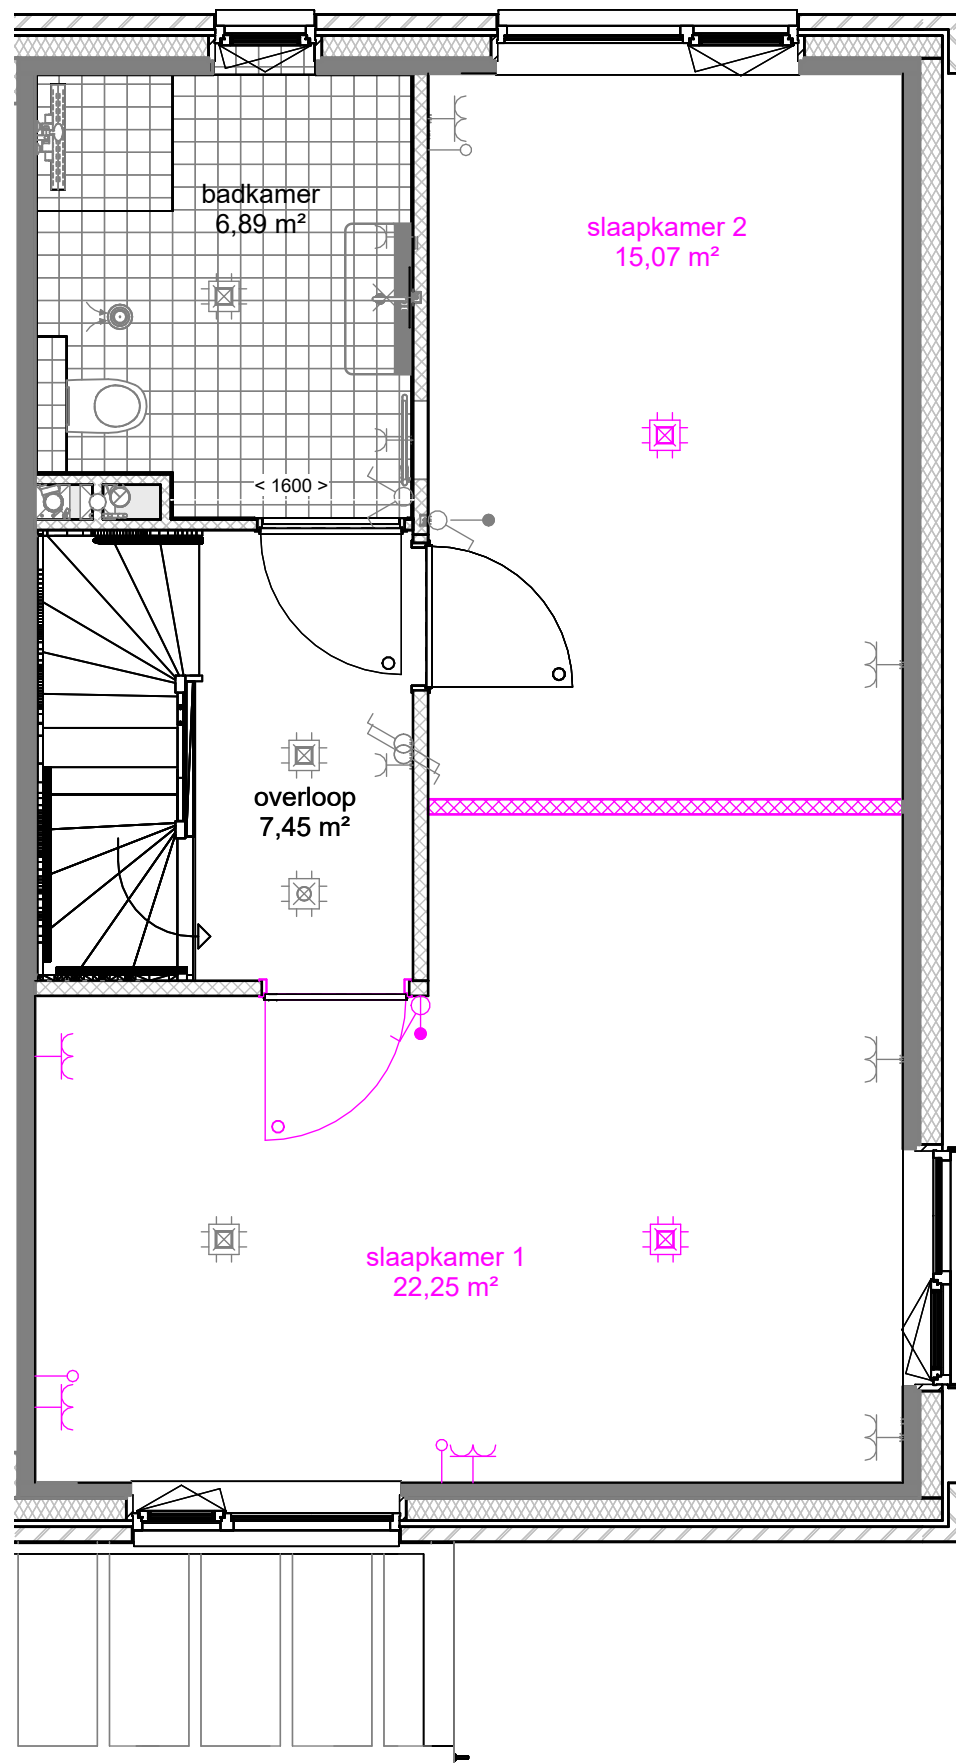

onderdeel: **Tweedelige schuifpui**

schaal
1:50
status
Definitief
projectnummer
501-83030

tek. nr	: A3-310-2KE	fase	: 3b Verkoop
gezien	: S. Nitert	datum	: 01-02-2024
getekend	: K. Koers	gewijzigd	:
afmeting	: A3	wijzigingsnummer	:
project	: 61 won. Nobelhorst		
onderdeel	: Openslaande dubbele tuindeuren met zijlichten circa 3,6 m		

schaal
1:50
 status
Definitief
 projectnummer
501-83030

tek. nr : **B1-200-2KE** fase : **3b Verkoop**

gezien : S. Nitert datum : 01-02-2024

getekend : K. Koers gewijzigd :

afmeting : A3 wijzigingsnummer :

project : **61 won. Nobelhorst**

onderdeel: **Slaapkamer 2 vergroten**

schaal
1:50
status
Definitief
projectnummer
501-83030

tek. nr : **B1-210-2KE** fase : **3b Verkoop**

gezien : S. Nitert datum : 01-02-2024

getekend : K. Koers gewijzigd :

afmeting : A3 wijzigingsnummer :

project : **61 won. Nobelhorst**

onderdeel: **Slaapkamer 1 en 3 samenvoegen**

schaal
1:50
status
Definitief
projectnummer
501-83030

tek. nr	: B1-230-2KE	fase	: 3b Verkoop
gezien	: S. Nitert	datum	: 01-02-2024
getekend	: K. Koers	gewijzigd	:
afmeting	: A3	wijzigingsnummer	:
project	: 61 won. Nobelhorst		
onderdeel	: Slaapkamer 1 en 3 samenvoegen en inloopkast		
		schaal	1:50
		status	Definitief
		projectnummer	501-83030