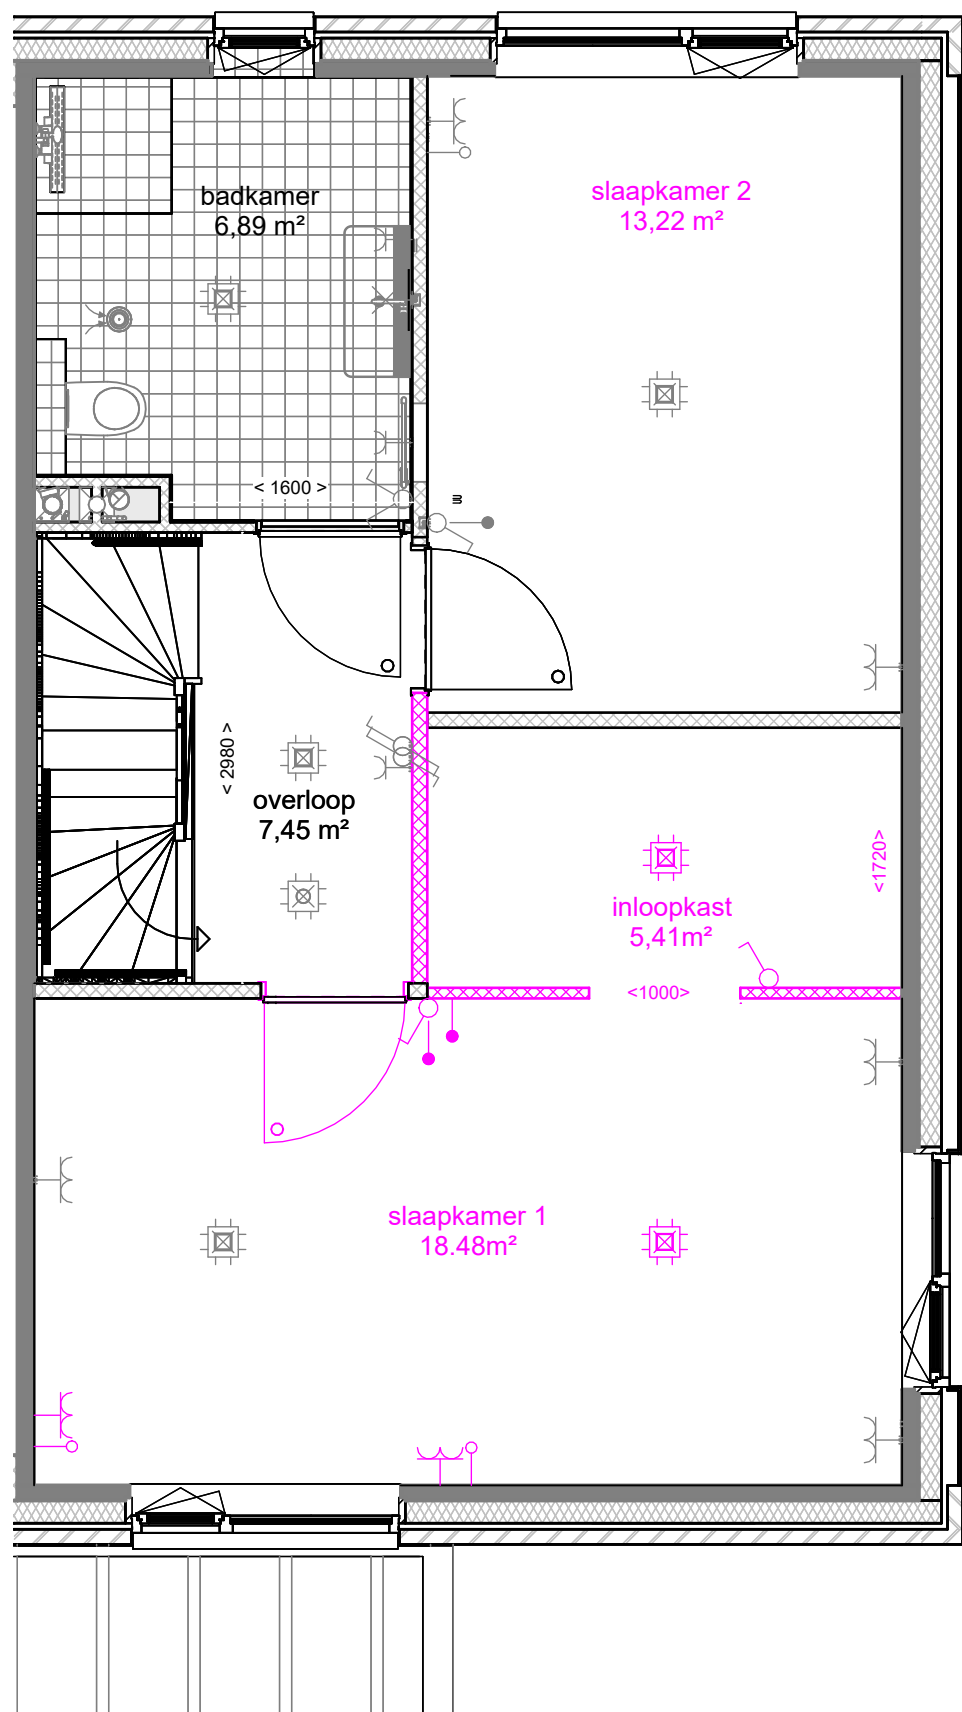

tek. nr	: 2KE-1200	fase	: 3b Verkoop
gezien	: S. Nitert	datum	: 01-02-2024
getekend	: K. Koers	gewijzigd	:
afmeting	: A3	wijzigingsnummer	:
project	: 61 won. Nobelhorst		
onderdeel	: Uitbouw 1200mm achtergevel begane grond		
		schaal	1:50
		status	Definitief
		projectnummer	501-83030

onderdeel: **Tweedelige schuifpui**

schaal
1:50
status
Definitief
projectnummer
501-83030

tek. nr	: A3-310-2KE	fase	: 3b Verkoop
gezien	: S. Nitert	datum	: 01-02-2024
getekend	: K. Koers	gewijzigd	:
afmeting	: A3	wijzigingsnummer	:
project	: 61 won. Nobelhorst		
onderdeel	: Openslaande dubbele tuindeuren met zijlichten circa 3,6 m		

project : **61 won. Nobelhorst**

onderdeel: **Slaapkamer 2 vergroten**

schaal
1:50
status
Definitief
projectnummer
501-83030

tek. nr : **B1-210-2KE** fase : **3b Verkoop**

gezien : S. Nitert datum : 01-02-2024

getekend : K. Koers gewijzigd :

afmeting : A3 wijzigingsnummer :

project : **61 won. Nobelhorst**

onderdeel: **Slaapkamer 1 en 3 samenvoegen**

schaal
1:50
status
Definitief
projectnummer
501-83030

tek. nr	: B1-230-2KE	fase	: 3b Verkoop
gezien	: S. Nitert	datum	: 01-02-2024
getekend	: K. Koers	gewijzigd	:
afmeting	: A3	wijzigingsnummer	:
project	: 61 won. Nobelhorst		
onderdeel	: Slaapkamer 1 en 3 samenvoegen en inloopkast		
		schaal	1:50
		status	Definitief
		projectnummer	501-83030