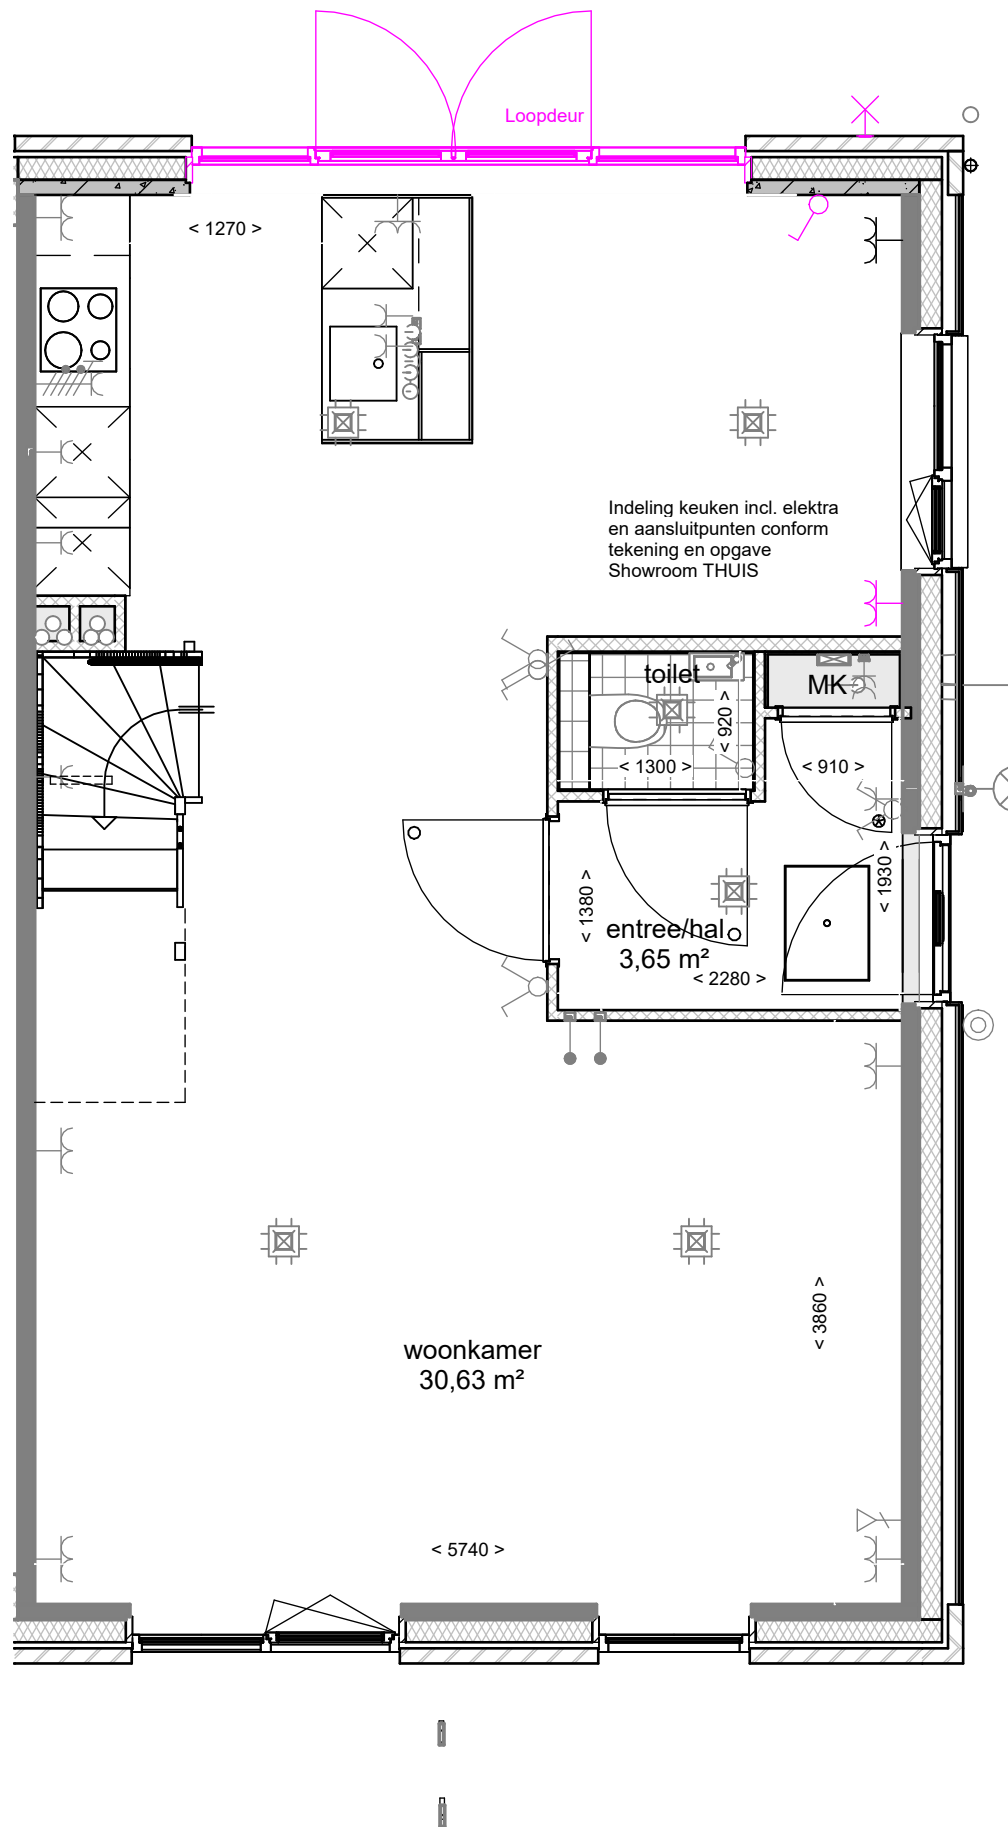

tek. nr	: 2KE-1200	fase	: 3b Verkoop
gezien	: S. Nitert	datum	: 01-02-2024
getekend	: K. Koers	gewijzigd	:
afmeting	: A3	wijzigingsnummer	:
project	: 61 won. Nobelhorst		
onderdeel	: Uitbouw 1200mm achtergevel begane grond		
		schaal	1:50
		status	Definitief
		projectnummer	501-83030

schaal
1:50
 status
Definitief
 projectnummer
501-83030

tek. nr : **A3-300-2KE** fase : **3b Verkoop**

gezien : S. Nitert datum : 01-02-2024

getekend : K. Koers

gewijzigd :

afmeting : A3

wijzigingsnummer :

project : **61 won. Nobelhorst**

onderdeel: **Tweedelige schuifpui**

schaal
1:50
status
Definitief
projectnummer
501-83030

tek. nr	: A3-310-2KE	fase	: 3b Verkoop
gezien	: S. Nitert	datum	: 01-02-2024
getekend	: K. Koers	gewijzigd	:
afmeting	: A3	wijzigingsnummer	:
project	: 61 won. Nobelhorst		
onderdeel	: Openslaande dubbele tuindeuren met zijlichten circa 3,6 m		

project : **61 won. Nobelhorst**

onderdeel: **Slaapkamer 2 vergroten**

schaal
1:50
status
Definitief
projectnummer
501-83030

tek. nr : **B1-210-2KE** fase : **3b Verkoop**

gezien : S. Nitert datum : 01-02-2024