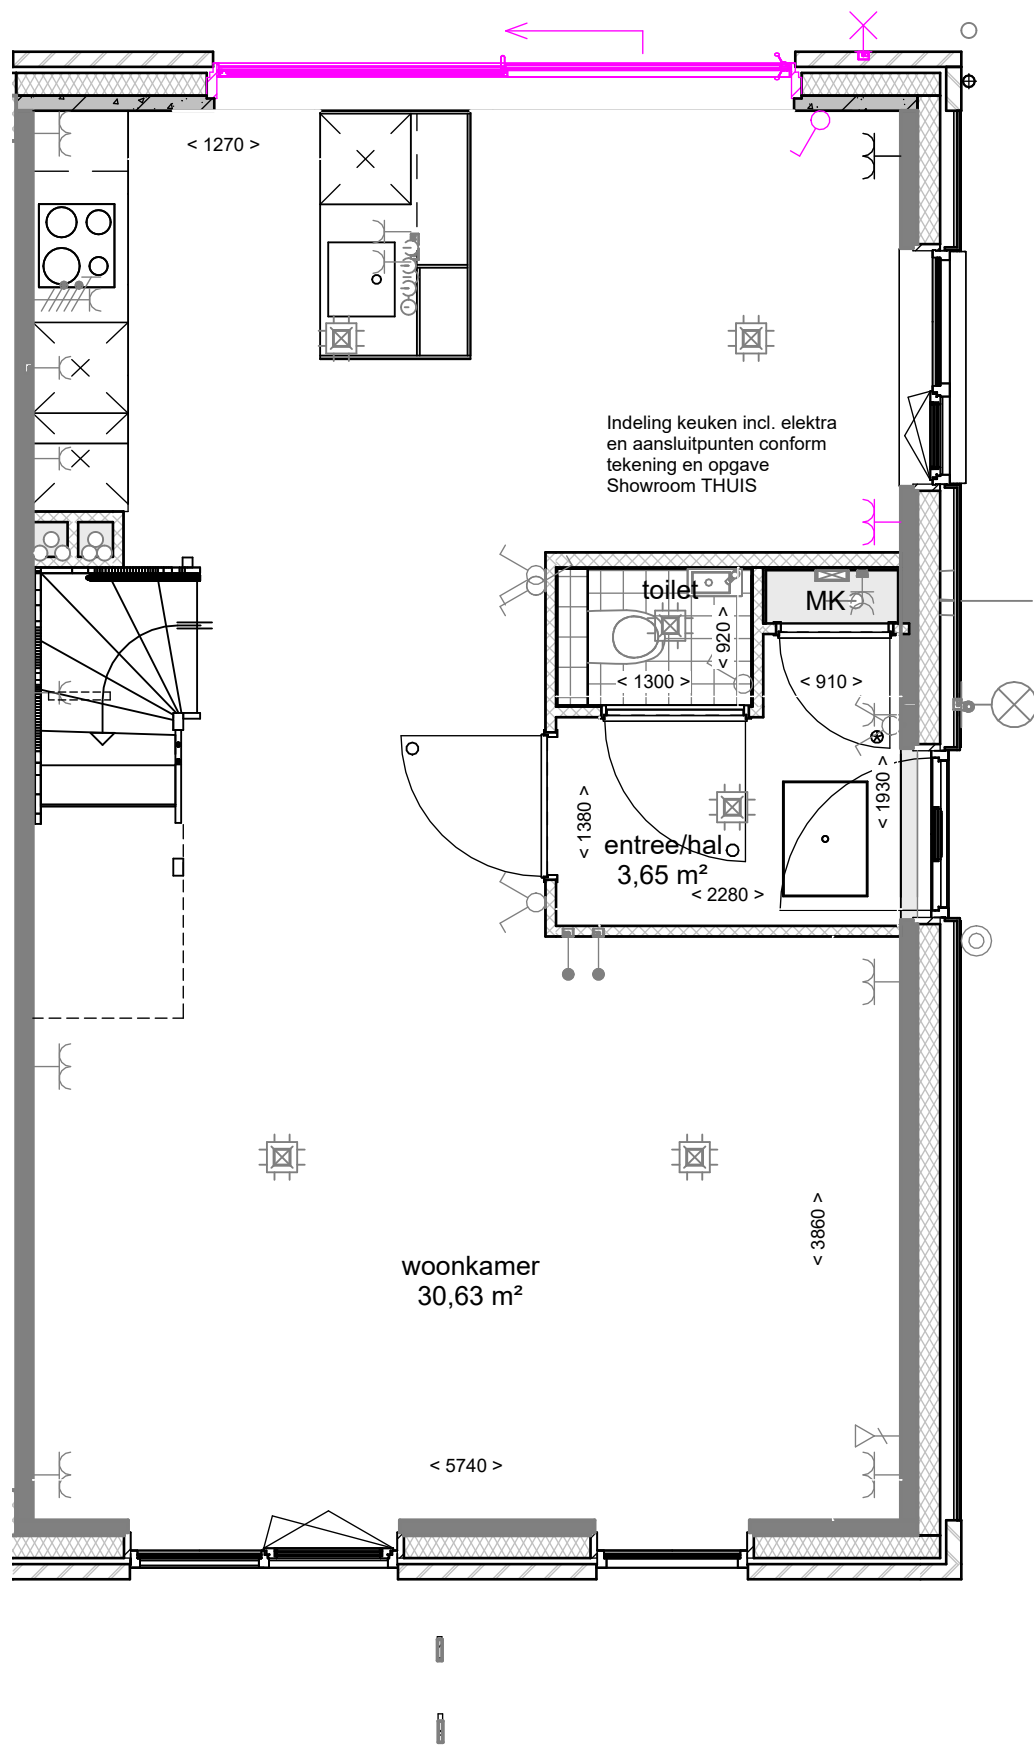

tek. nr : **A3-300-2KE** fase : **3b Verkoop**

gezien : S. Nitert datum : 01-02-2024

getekend : K. Koers

gewijzigd :

afmeting : A3

wijzigingsnummer :

project : **61 won. Nobelhorst**

onderdeel: **Tweedelige schuifpui**

schaal
1:50
status
Definitief
projectnummer
501-83030