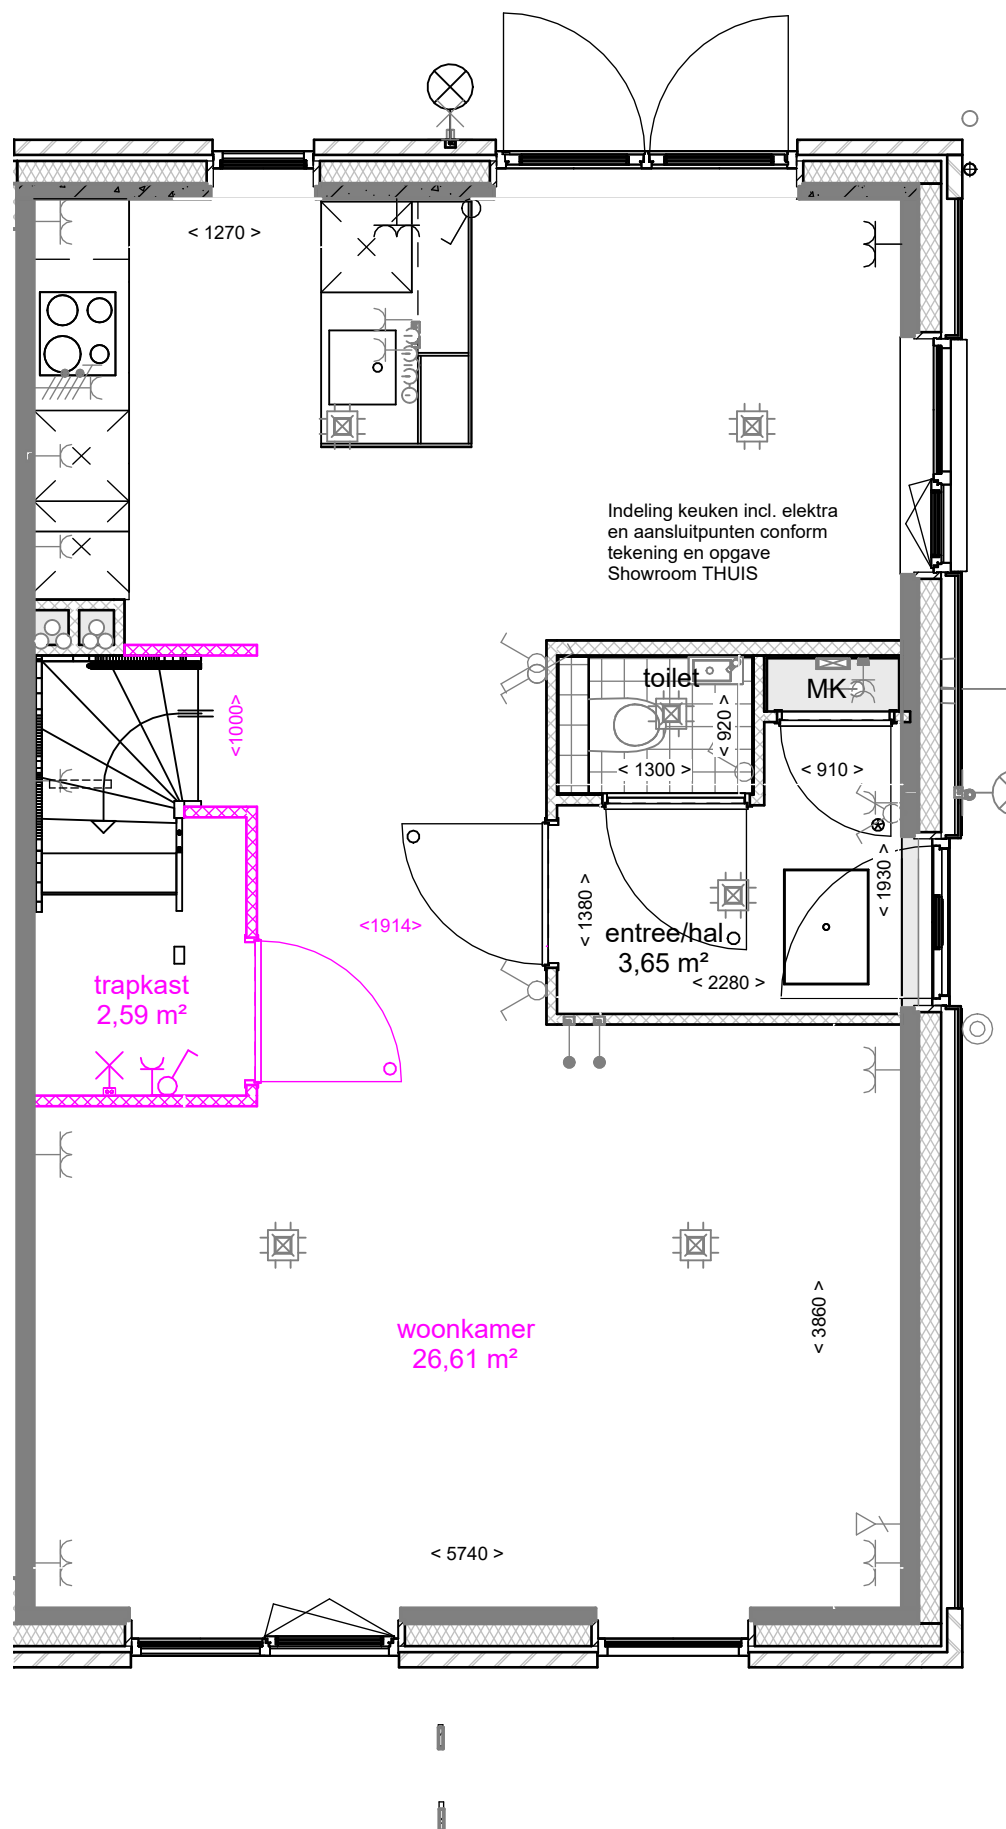

tek. nr	: B1-501-2KE	fase	: 3b Verkoop
gezien	: S. Nitert	datum	: 01-02-2024
getekend	: K. Koers	gewijzigd	:
afmeting	: A3	wijzigingsnummer	:

project : **61 won. Nobelhorst**

onderdeel: **Trapkast**

schaal
1:50
status
Definitief
projectnummer
501-83030