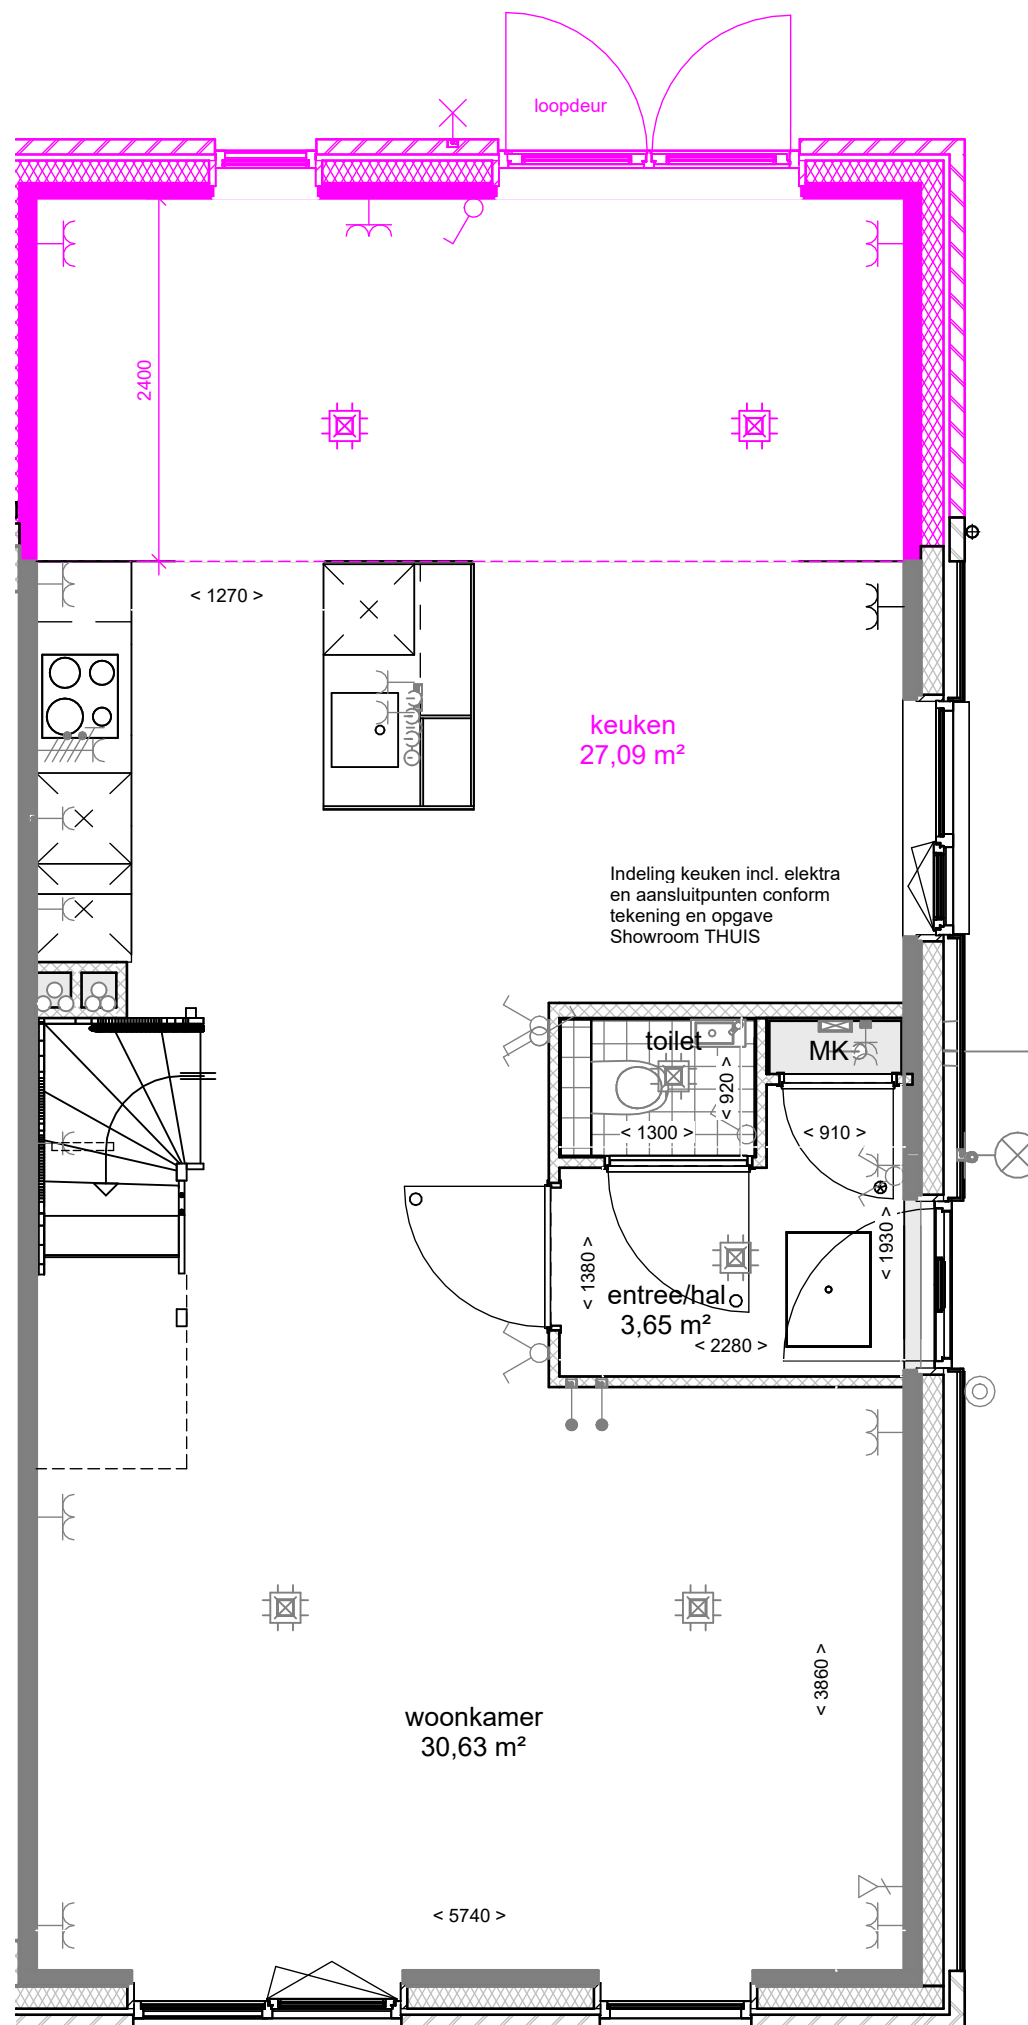

tek. nr	: 2KE-2400	fase	: 3b Verkoop
gezien	: S. Nitert	datum	: 01-02-2024
getekend	: K. Koers	gewijzigd	:
afmeting	: A3	wijzigingsnummer	:
project	: 61 won. Nobelhorst		
onderdeel	: Uitbouw 2400mm achtergevel begane grond		

schaal
1:50
status
Definitief
projectnummer
501-83030