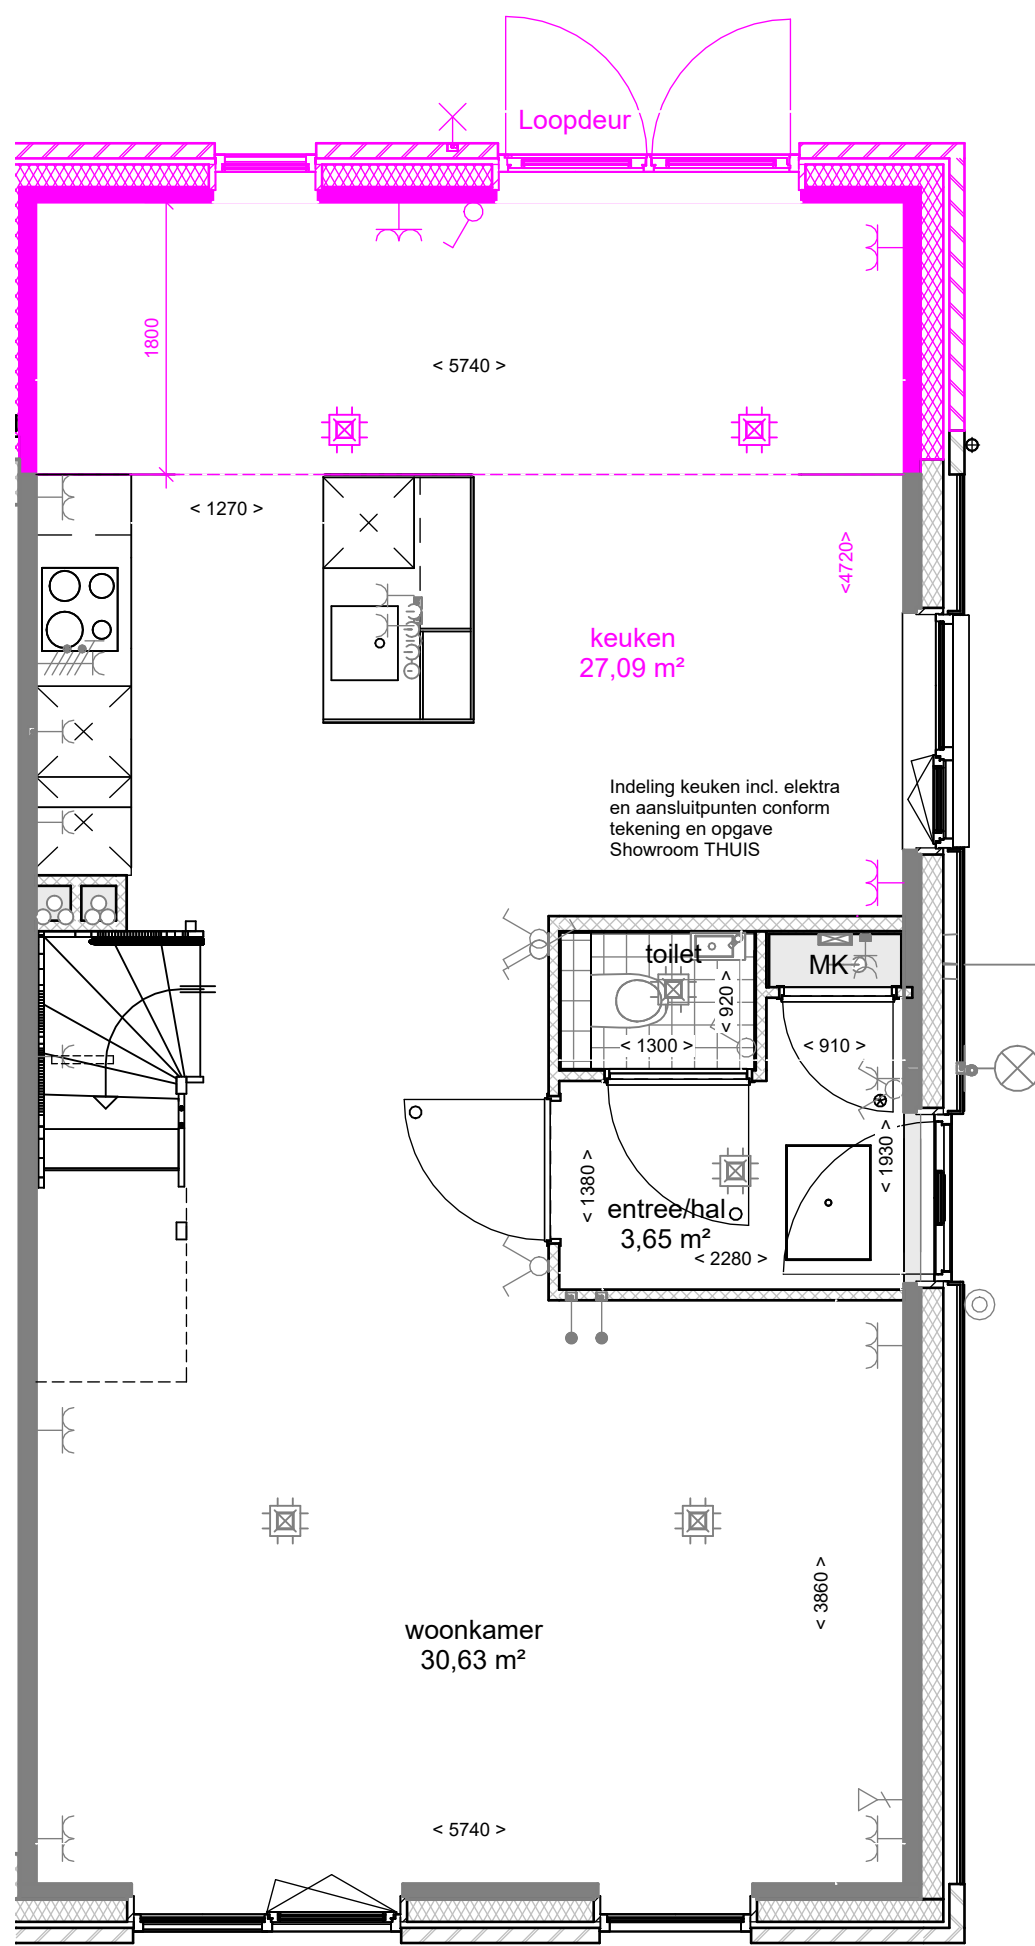

Tekeningenlijst 2KE						
Blad	Tekeningnaam	Formaat	Schaal	Datum	Getekend	Gezien
2KE	Voorblad	A3	1:50	01-02-2024	K. Koers	S. Nitert
2KE-1200	Uitbouw 1200mm achtergevel begane grond	A3	1:50	01-02-2024	K. Koers	S. Nitert
2KE-1800	Uitbouw 1800mm achtergevel begane grond	A3	1:50	01-02-2024	K. Koers	S. Nitert
2KE-2400	Uitbouw 2400mm achtergevel begane grond	A3	1:50	01-02-2024	K. Koers	S. Nitert
A3-300-2KE	Tweedelige schuifpui	A3	1:50	01-02-2024	K. Koers	S. Nitert
A3-310-2KE	Openslaande dubbele tuindeuren met zijlichten circa 3,6 m	A3	1:50	01-02-2024	K. Koers	S. Nitert
B1-200-2KE	Slaapkamer 2 vergroten	A3	1:50	01-02-2024	K. Koers	S. Nitert
B1-210-2KE	Slaapkamer 1 en 3 samenvoegen	A3	1:50	01-02-2024	K. Koers	S. Nitert
B1-230-2KE	Slaapkamer 1 en 3 samenvoegen en inloopkast	A3	1:50	01-02-2024	K. Koers	S. Nitert
B1-300-2KE	Badkamer vergroten 30cm	A3	1:50	01-02-2024	K. Koers	S. Nitert
B1-501-2KE	Trapkast	A3	1:50	01-02-2024	K. Koers	S. Nitert

tek. nr	: 2KE	fase	: 3b Verkoop
gezien	: S. Nitert	datum	: 01-02-2024
getekend	: K. Koers	gewijzigd	:
afmeting	: A3	wijzigingsnummer	:
project	: 61 won. Nobelhorst	schaal	: 1:50
onderdeel	: Voorblad	status	: Definitief
		projectnummer	: 501-83030

tek. nr	: 2KE-1200	fase	: 3b Verkoop
gezien	: S. Nitert	datum	: 01-02-2024
getekend	: K. Koers	gewijzigd	:
afmeting	: A3	wijzigingsnummer	:
project	: 61 won. Nobelhorst		
onderdeel	: Uitbouw 1200mm achtergevel begane grond		
		schaal	1:50
		status	Definitief
		projectnummer	501-83030

tek. nr	: 2KE-1800	fase	: 3b Verkoop
gezien	: S. Nitert	datum	: 01-02-2024
getekend	: K. Koers	gewijzigd	:
afmeting	: A3	wijzigingsnummer	:
project	: 61 won. Nobelhorst		
onderdeel	: Uitbouw 1800mm achtergevel begane grond		