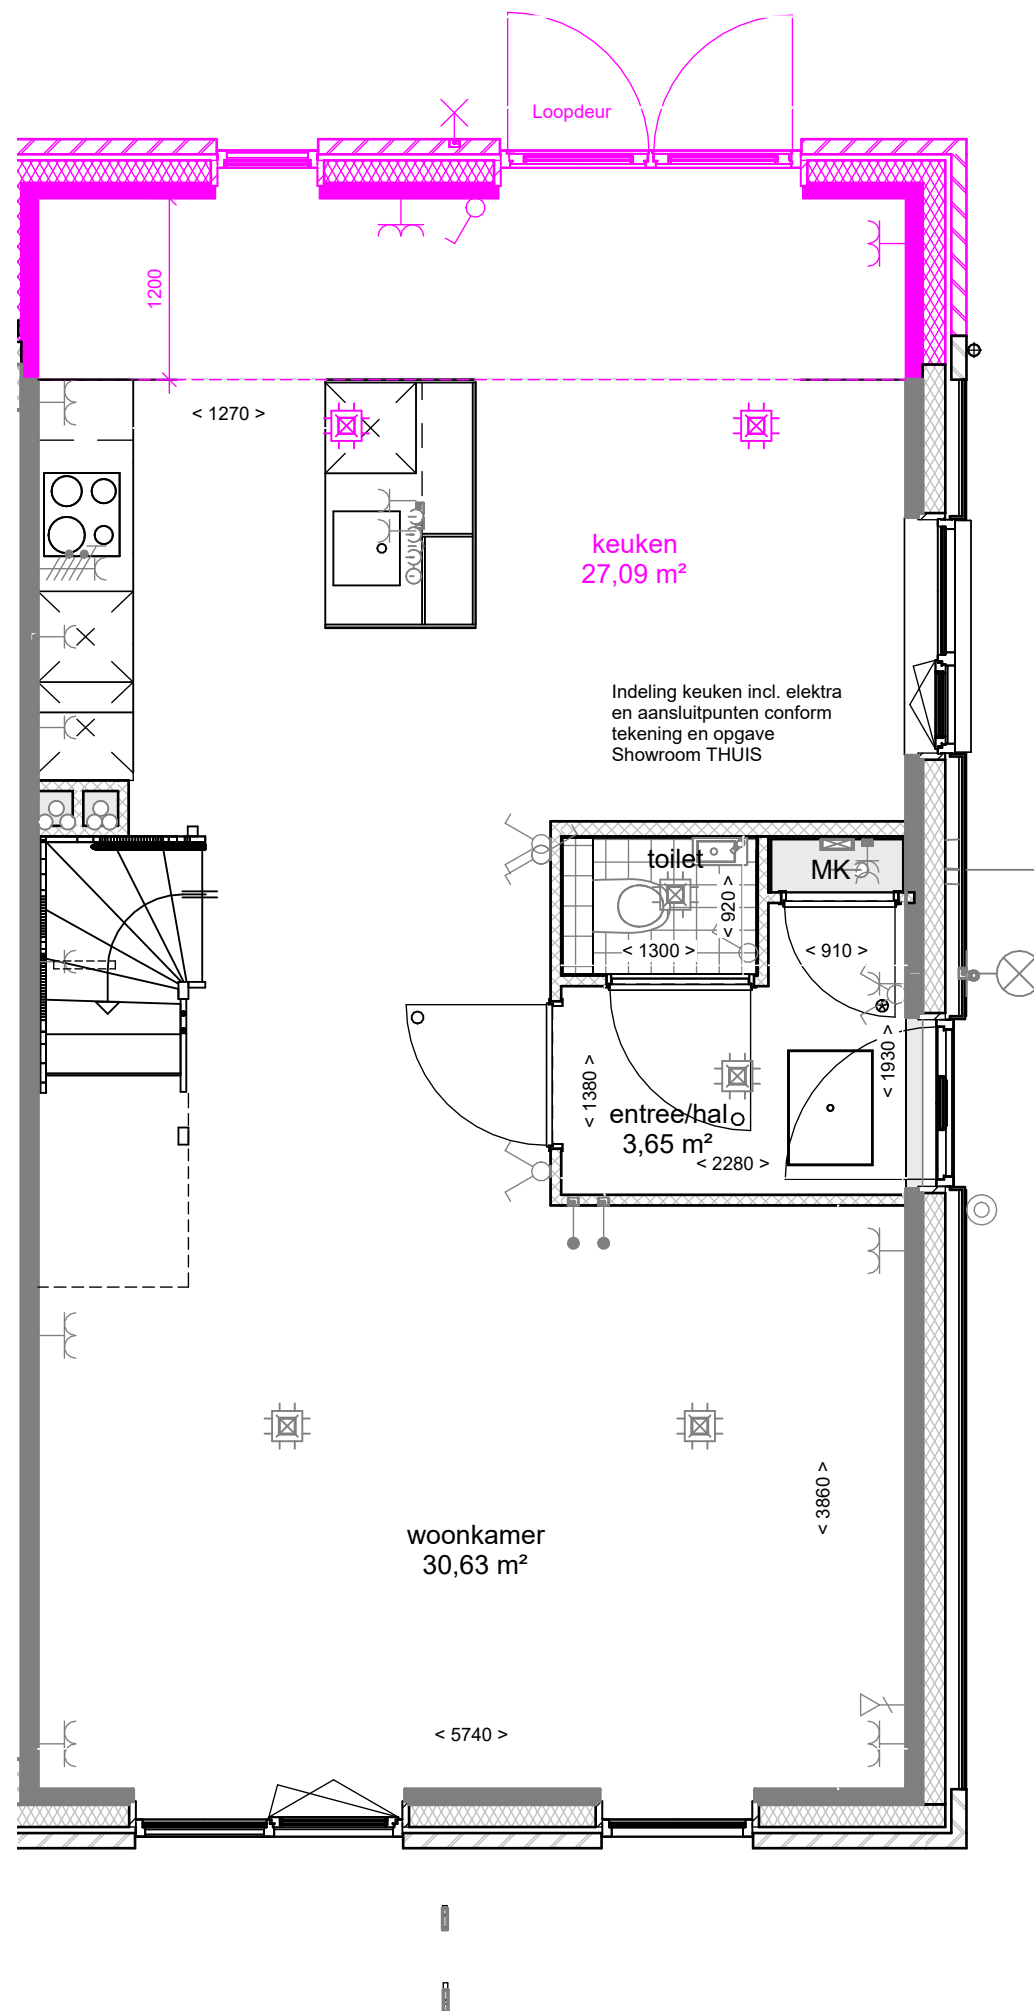

Tekeningenlijst 2KE						
Blad	Tekeningnaam	Formaat	Schaal	Datum	Getekend	Gezien
2KE	Voorblad	A3	1:50	01-02-2024	K. Koers	S. Nitert
2KE-1200	Uitbouw 1200mm achtergevel begane grond	A3	1:50	01-02-2024	K. Koers	S. Nitert
2KE-1800	Uitbouw 1800mm achtergevel begane grond	A3	1:50	01-02-2024	K. Koers	S. Nitert
2KE-2400	Uitbouw 2400mm achtergevel begane grond	A3	1:50	01-02-2024	K. Koers	S. Nitert
A3-300-2KE	Tweedelige schuifpui	A3	1:50	01-02-2024	K. Koers	S. Nitert
A3-310-2KE	Openslaande dubbele tuindeuren met zijlichten circa 3,6 m	A3	1:50	01-02-2024	K. Koers	S. Nitert
B1-200-2KE	Slaapkamer 2 vergroten	A3	1:50	01-02-2024	K. Koers	S. Nitert
B1-210-2KE	Slaapkamer 1 en 3 samenvoegen	A3	1:50	01-02-2024	K. Koers	S. Nitert
B1-230-2KE	Slaapkamer 1 en 3 samenvoegen en inloopkast	A3	1:50	01-02-2024	K. Koers	S. Nitert
B1-300-2KE	Badkamer vergroten 30cm	A3	1:50	01-02-2024	K. Koers	S. Nitert
B1-501-2KE	Trapkast	A3	1:50	01-02-2024	K. Koers	S. Nitert

tek. nr	: 2KE	fase	: 3b Verkoop
gezien	: S. Nitert	datum	: 01-02-2024
getekend	: K. Koers	gewijzigd	:
afmeting	: A3	wijzigingsnummer	:
project	: 61 won. Nobelhorst	schaal	: 1:50
onderdeel	: Voorblad	status	: Definitief
		projectnummer	: 501-83030

tek. nr	: 2KE-1200	fase	: 3b Verkoop
gezien	: S. Nitert	datum	: 01-02-2024
getekend	: K. Koers	gewijzigd	:
afmeting	: A3	wijzigingsnummer	:
project	: 61 won. Nobelhorst		
onderdeel	: Uitbouw 1200mm achtergevel begane grond		
		schaal	1:50
		status	Definitief
		projectnummer	501-83030

tek. nr	: 2KE-1800	fase	: 3b Verkoop
gezien	: S. Nitert	datum	: 01-02-2024
getekend	: K. Koers	gewijzigd	:
afmeting	: A3	wijzigingsnummer	:
project	: 61 won. Nobelhorst		
onderdeel	: Uitbouw 1800mm achtergevel begane grond		