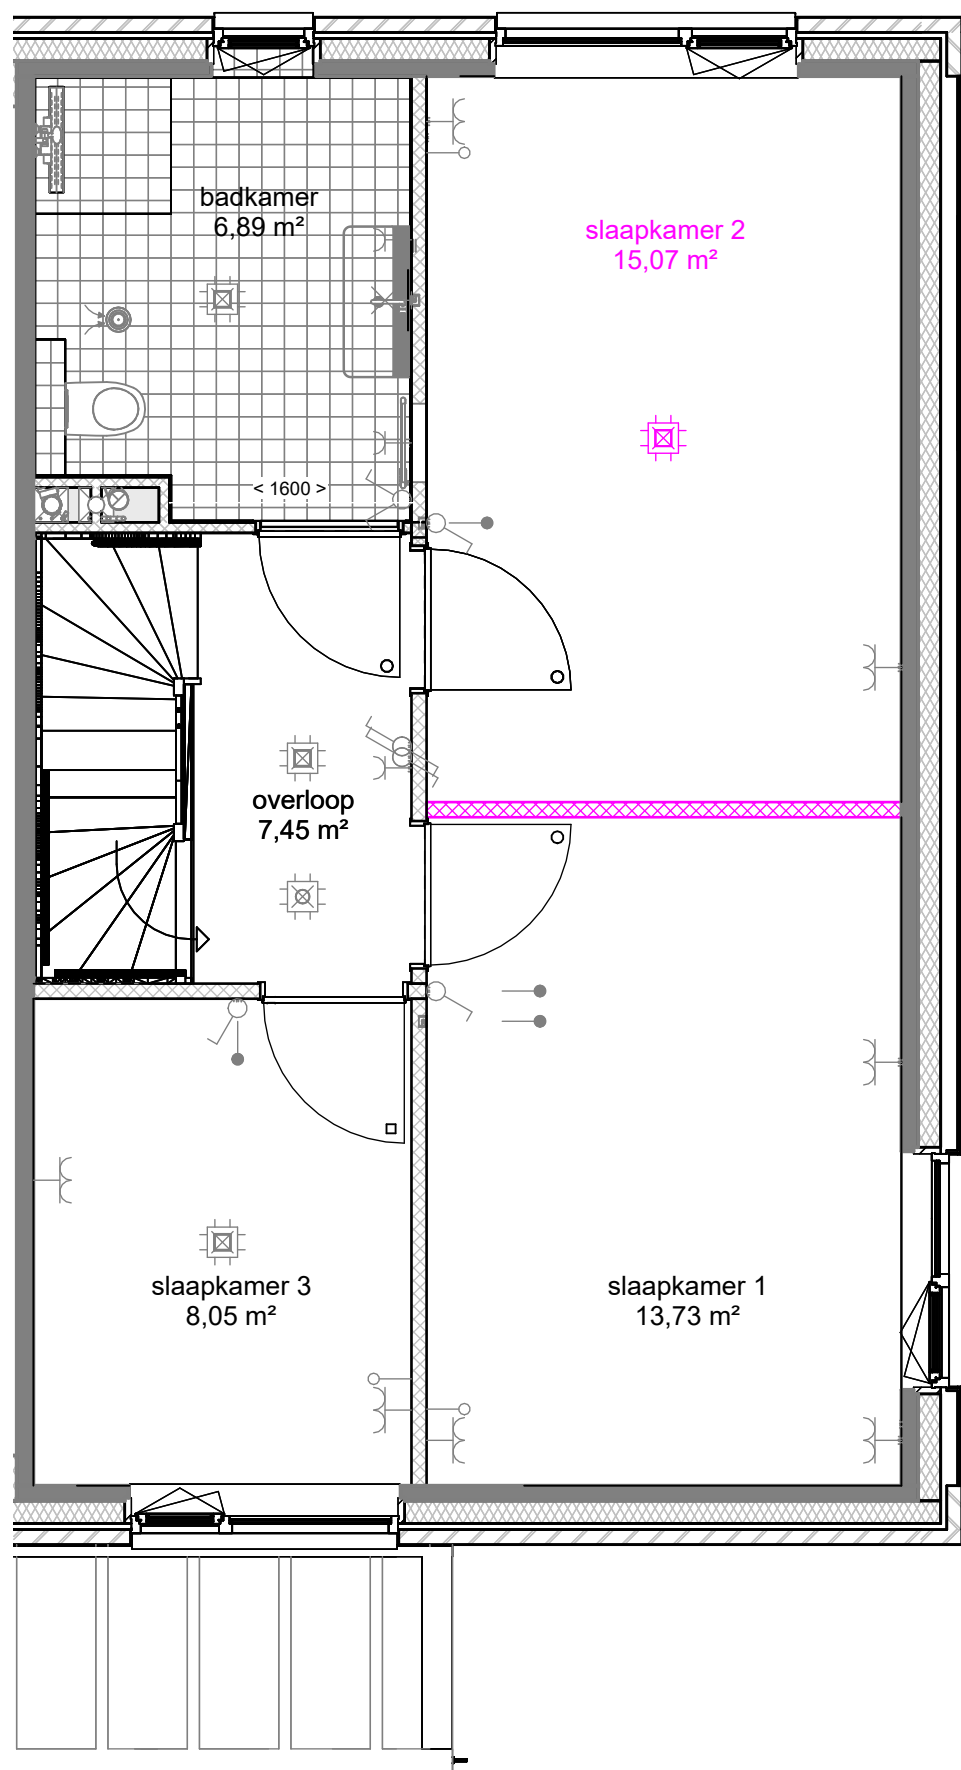

tek. nr : **B1-200-2KE** fase : **3b Verkoop**

gezien : S. Nitert datum : 01-02-2024

getekend : K. Koers gewijzigd :

afmeting : A3 wijzigingsnummer :

project : **61 won. Nobelhorst**

onderdeel: **Slaapkamer 2 vergroten**

schaal
1:50
status
Definitief
projectnummer
501-83030