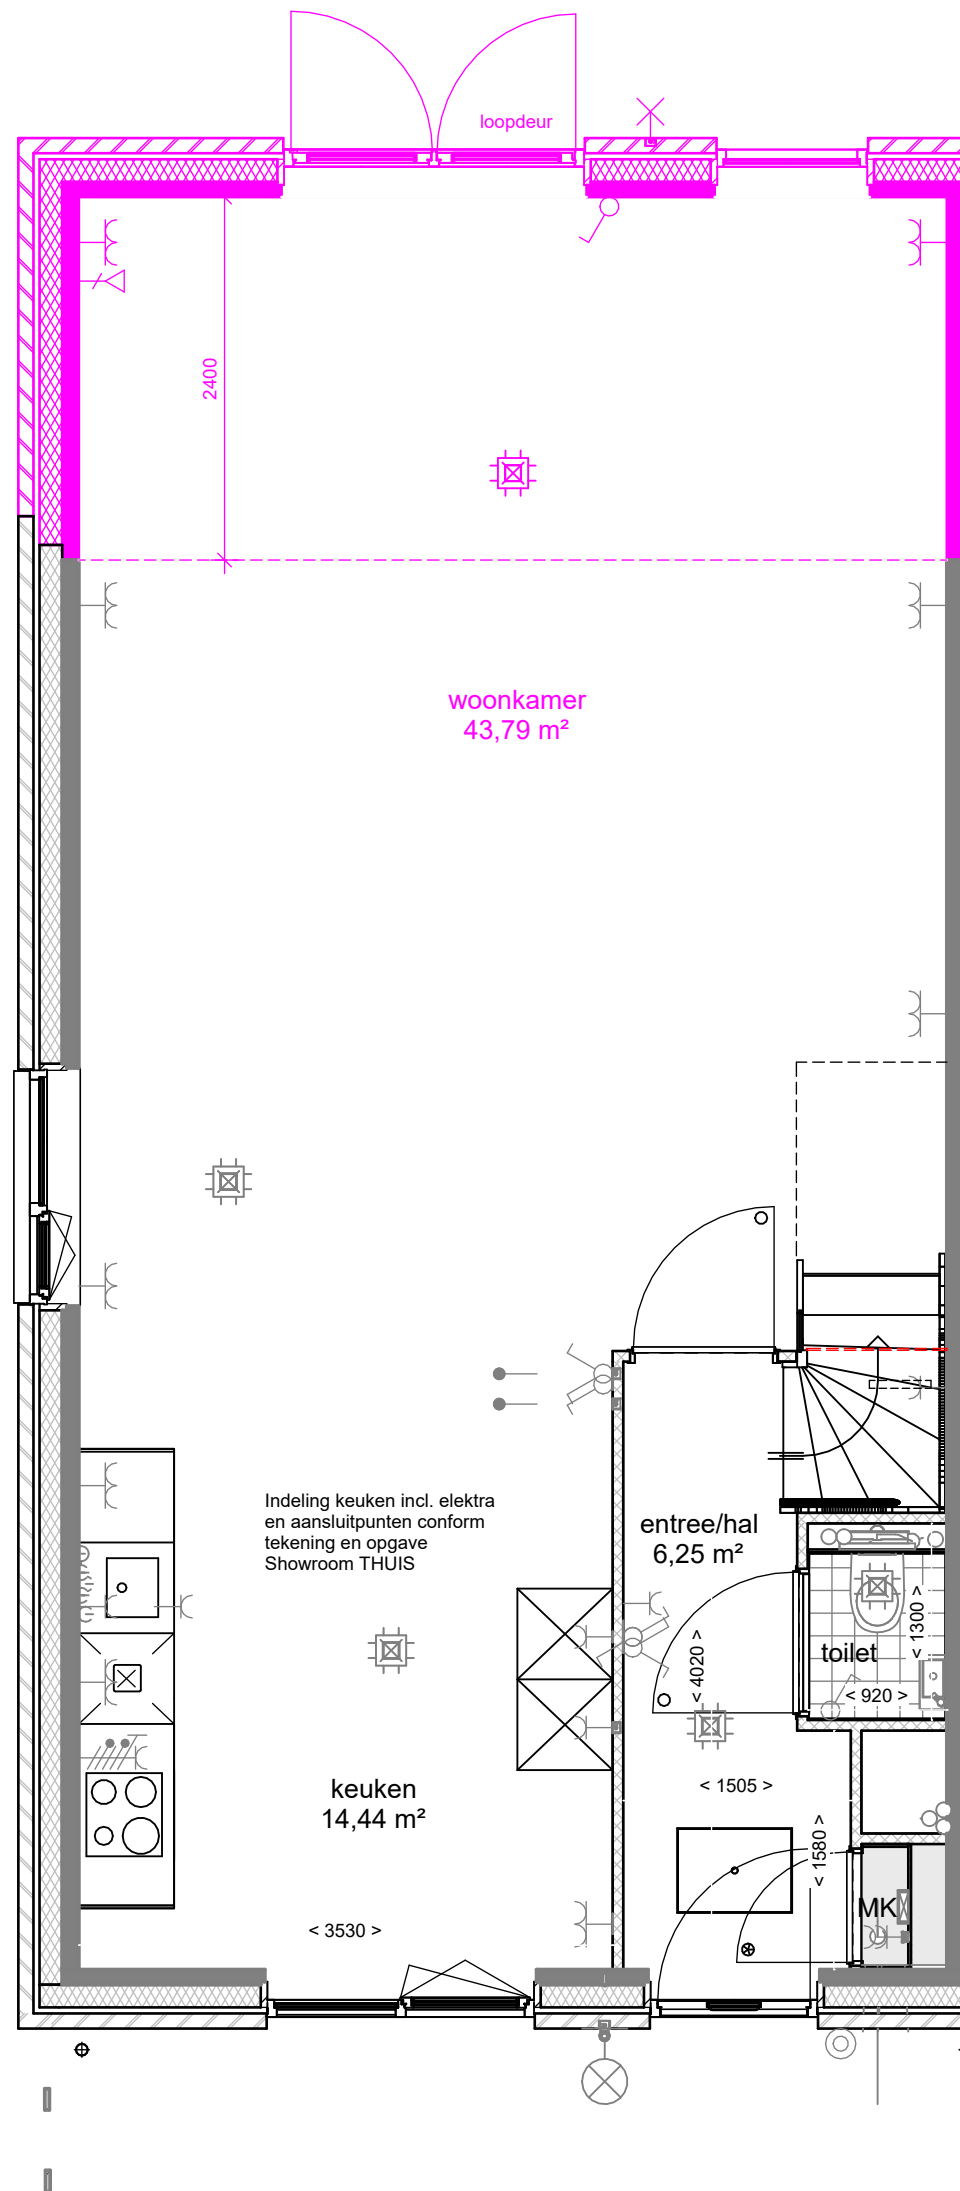

tek. nr	: 2KR-2400	fase	: 3b Verkoop
gezien	: S. Nitert	datum	: 01-02-2024
getekend	: K. Koers	gewijzigd	:
afmeting	: A3	wijzigingsnummer	:
project	: 61 won. Nobelhorst		
onderdeel	: Uitbouw 2400mm achtergevel begane grond		

schaal
1:50
status
Definitief
projectnummer
501-83030