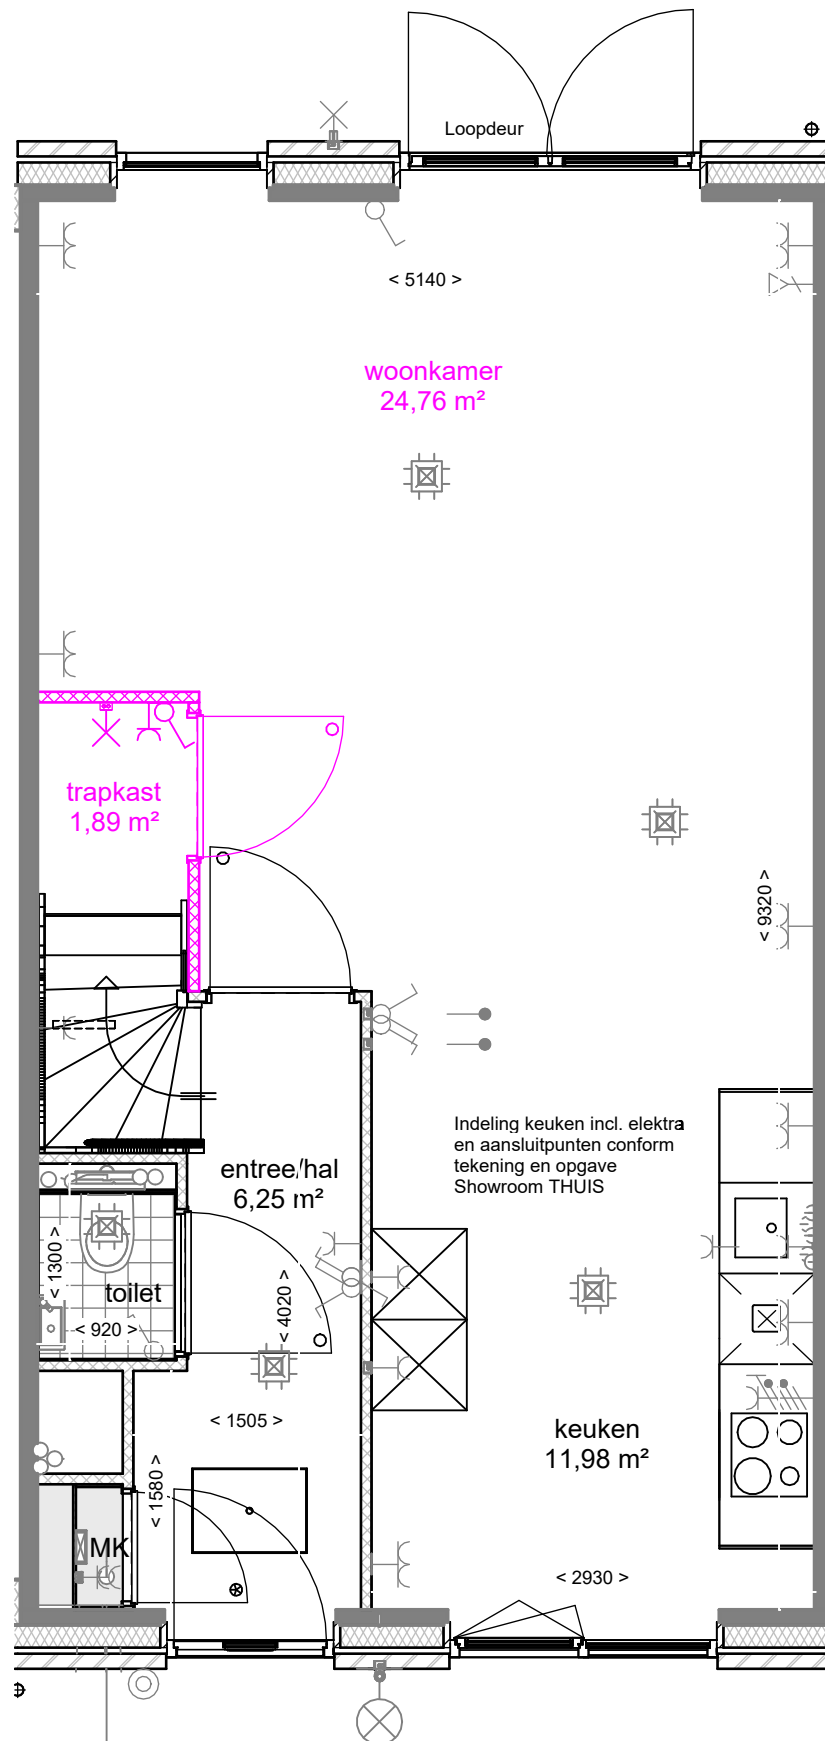

getekend : K. Koers gewijzigd :

afmeting : A3 wijzigingsnummer :

project : **61 won. Nobelhorst**

onderdeel: **Openslaande dubbele tuindeuren  
met zijlichten circa 3,6 m**

schaal  
**1:50**  
status  
**Definitief**  
projectnummer  
**501-83030**

tek. nr	: A4-510-2KR	fase	: 3b Verkoop
gezien	: S. Nitert	datum	: 01-02-2024
getekend	: K. Koers	gewijzigd	:
afmeting	: A3	wijzigingsnummer	:

project : **61 won. Nobelhorst**

onderdeel: **Dakkapel 2200mm (achtergevel)**

tek. nr : **B1-230-2KR** fase : **3b Verkoop**

gezien : S. Nitert datum : 01-02-2024

getekend : K. Koers gewijzigd :

afmeting : A3 wijzigingsnummer :

project : **61 won. Nobelhorst**

onderdeel: **Slaapkamer 1 en 3 samenvoegen en inloopkast**

project : **61 won. Nobelhorst**

onderdeel: **Badkamer vergroten 30cm**

schaal  
1:50  
status  
Definitief  
projectnummer  
501-83030

tek. nr : **B1-500-2KR** fase : **3b Verkoop**

gezien : S. Nitert datum : 01-02-2024