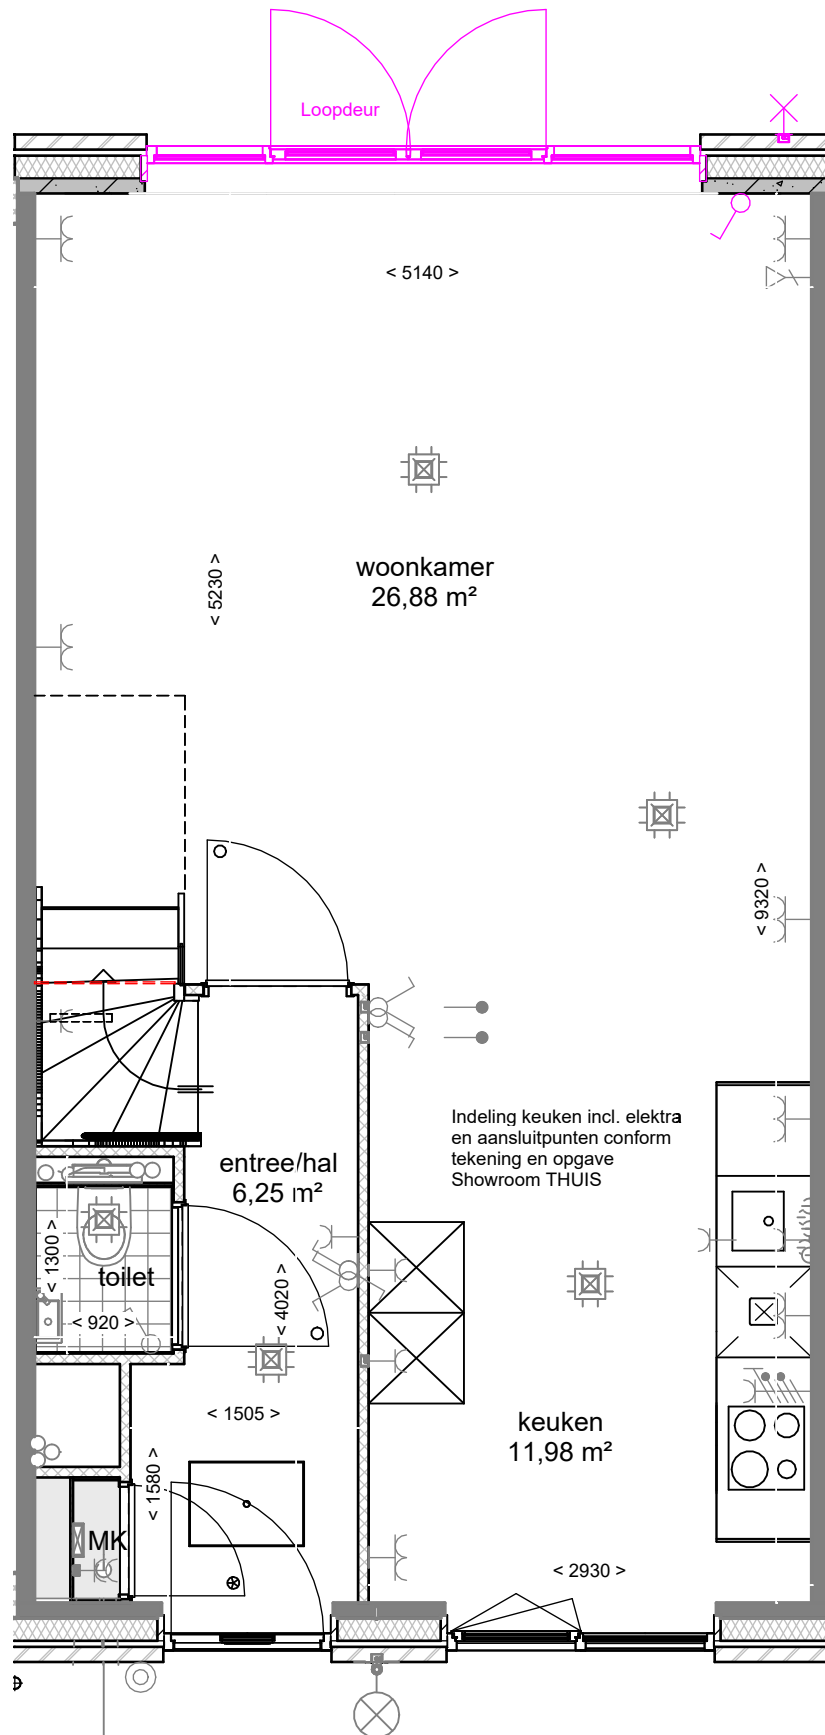

tek. nr : **A3-310-2KR** fase : **3b Verkoop**

gezien : S. Nitert datum : 01-02-2024

getekend : K. Koers gewijzigd :

afmeting : A3 wijzigingsnummer :

project : **61 won. Nobelhorst**

onderdeel: **Openslaande dubbele tuindeuren
met zijlichten circa 3,6 m**

schaal
1:50
status
Definitief
projectnummer
501-83030