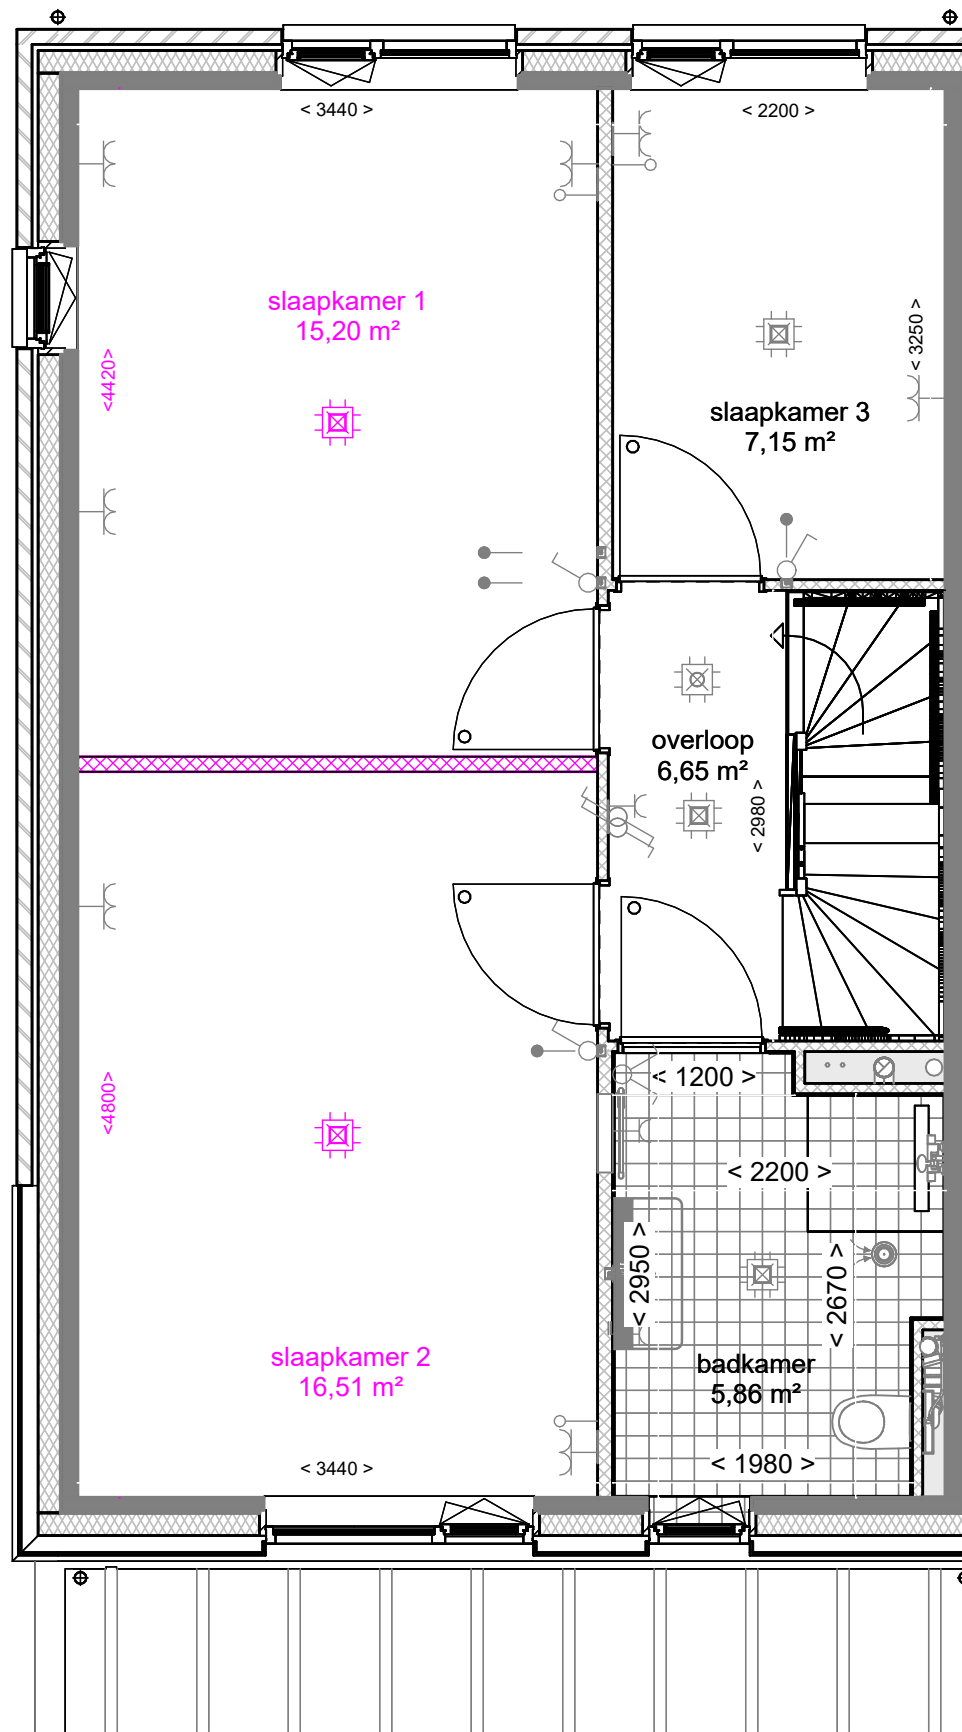

getekend : K. Koers gewijzigd :

afmeting : A3 wijzigingsnummer :

project : **61 won. Nobelhorst**

onderdeel: **Openslaande dubbele tuindeuren  
met zijlichten circa 3,6 m**

schaal  
**1:50**  
status  
**Definitief**  
projectnummer  
**501-83030**

schaal  
 1:50  
 status  
 Definitief  
 projectnummer  
 501-83030

tek. nr	: <b>A4-520-2KR</b>	fase	: <b>3b Verkoop</b>
gezien	: S. Nitert	datum	: 01-02-2024
getekend	: K. Koers	gewijzigd	:
afmeting	: A3	wijzigingsnummer	:

project : **61 won. Nobelhorst**

onderdeel: **Dakkapel 3200mm (achtergevel)**

schaal  
**1:50**  
 status  
**Definitief**  
 projectnummer  
**501-83030**

tek. nr	: B1-200-2KR	fase	: 3b Verkoop
gezien	: S. Nitert	datum	: 01-02-2024
getekend	: K. Koers	gewijzigd	:
afmeting	: A3	wijzigingsnummer	:

project : **61 won. Nobelhorst**  
 onderdeel: **Slaapkamer 2 vergroten**

schaal  
 1:50  
 status  
 Definitief  
 projectnummer  
 501-83030

tek. nr : **B1-210-2KR** fase : **3b Verkoop**

gezien : S. Nitert datum : 01-02-2024