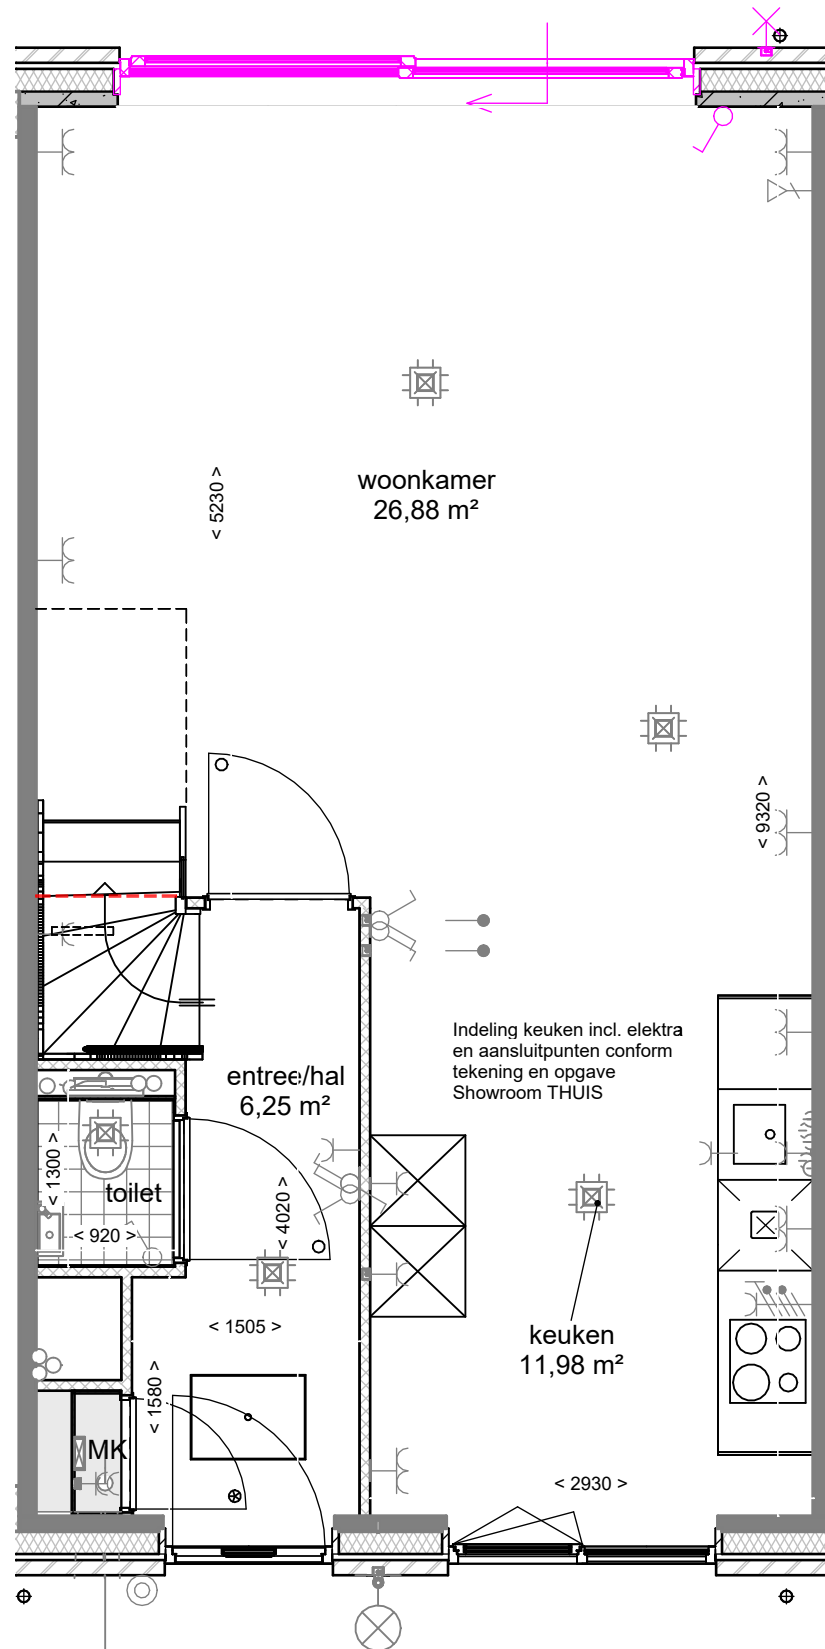

tek. nr : **A3-300-2KR** fase : **3b Verkoop**

gezien : S. Nitert datum : 01-02-2024

getekend : K. Koers gewijzigd :

afmeting : A3 wijzigingsnummer :

project : **61 won. Nobelhorst**

onderdeel: **Tweedelige schuifpui**

schaal
1:50
status
Definitief
projectnummer
501-83030