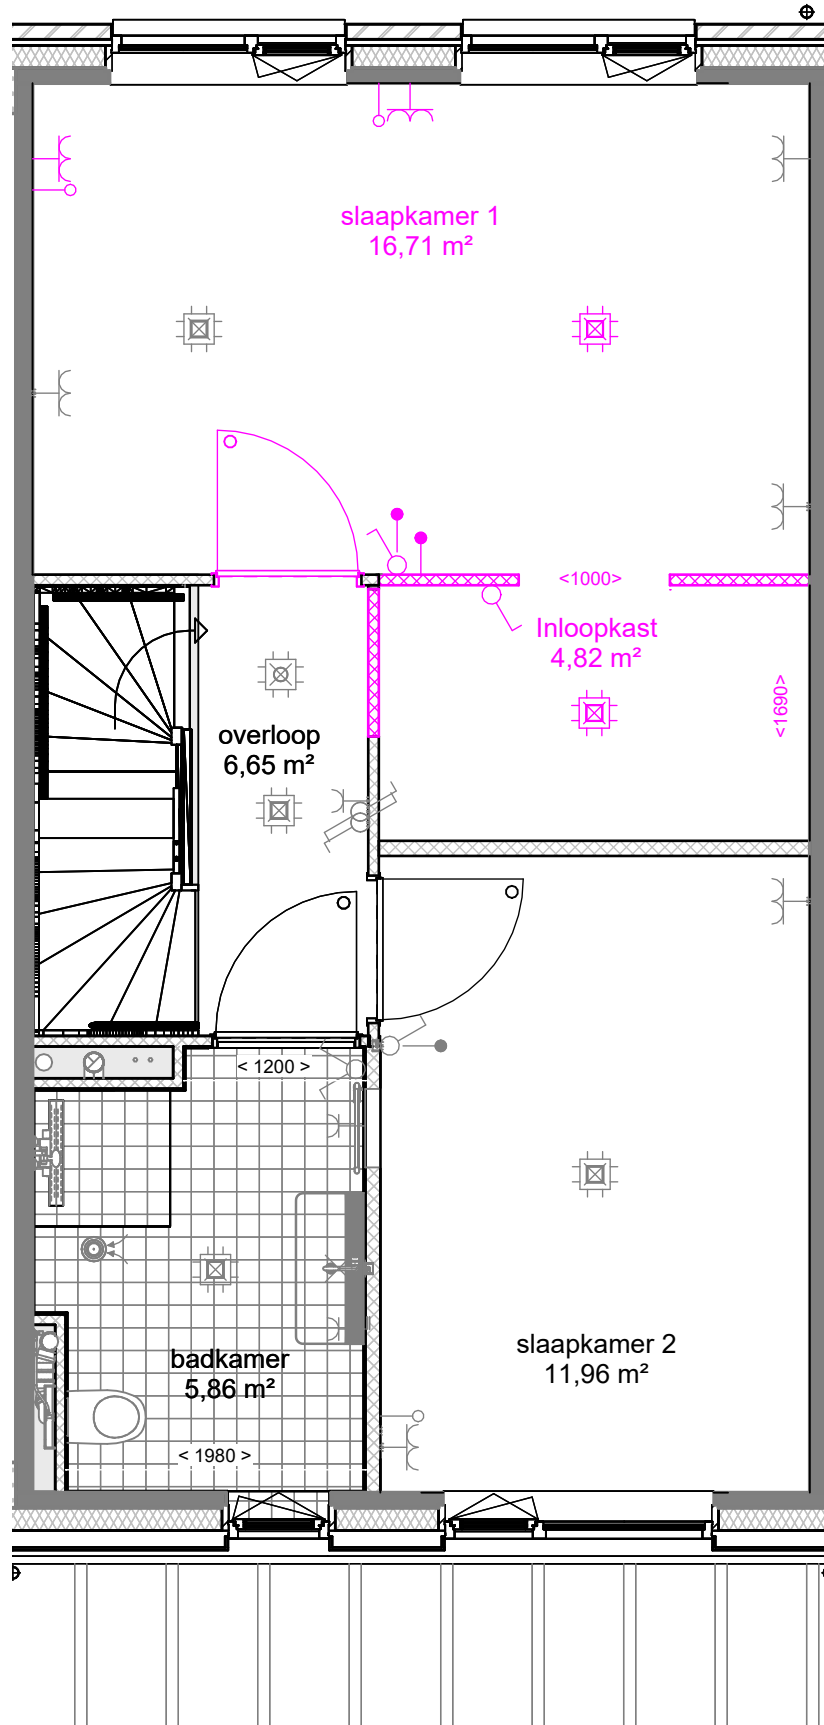

tek. nr : **B1-230-2KR** fase : **3b Verkoop**

gezien : S. Nitert datum : 01-02-2024

getekend : K. Koers gewijzigd :

afmeting : A3 wijzigingsnummer :

project : **61 won. Nobelhorst**

onderdeel: **Slaapkamer 1 en 3 samenvoegen en inloopkast**

schaal
1:50
status
Definitief
projectnummer
501-83030