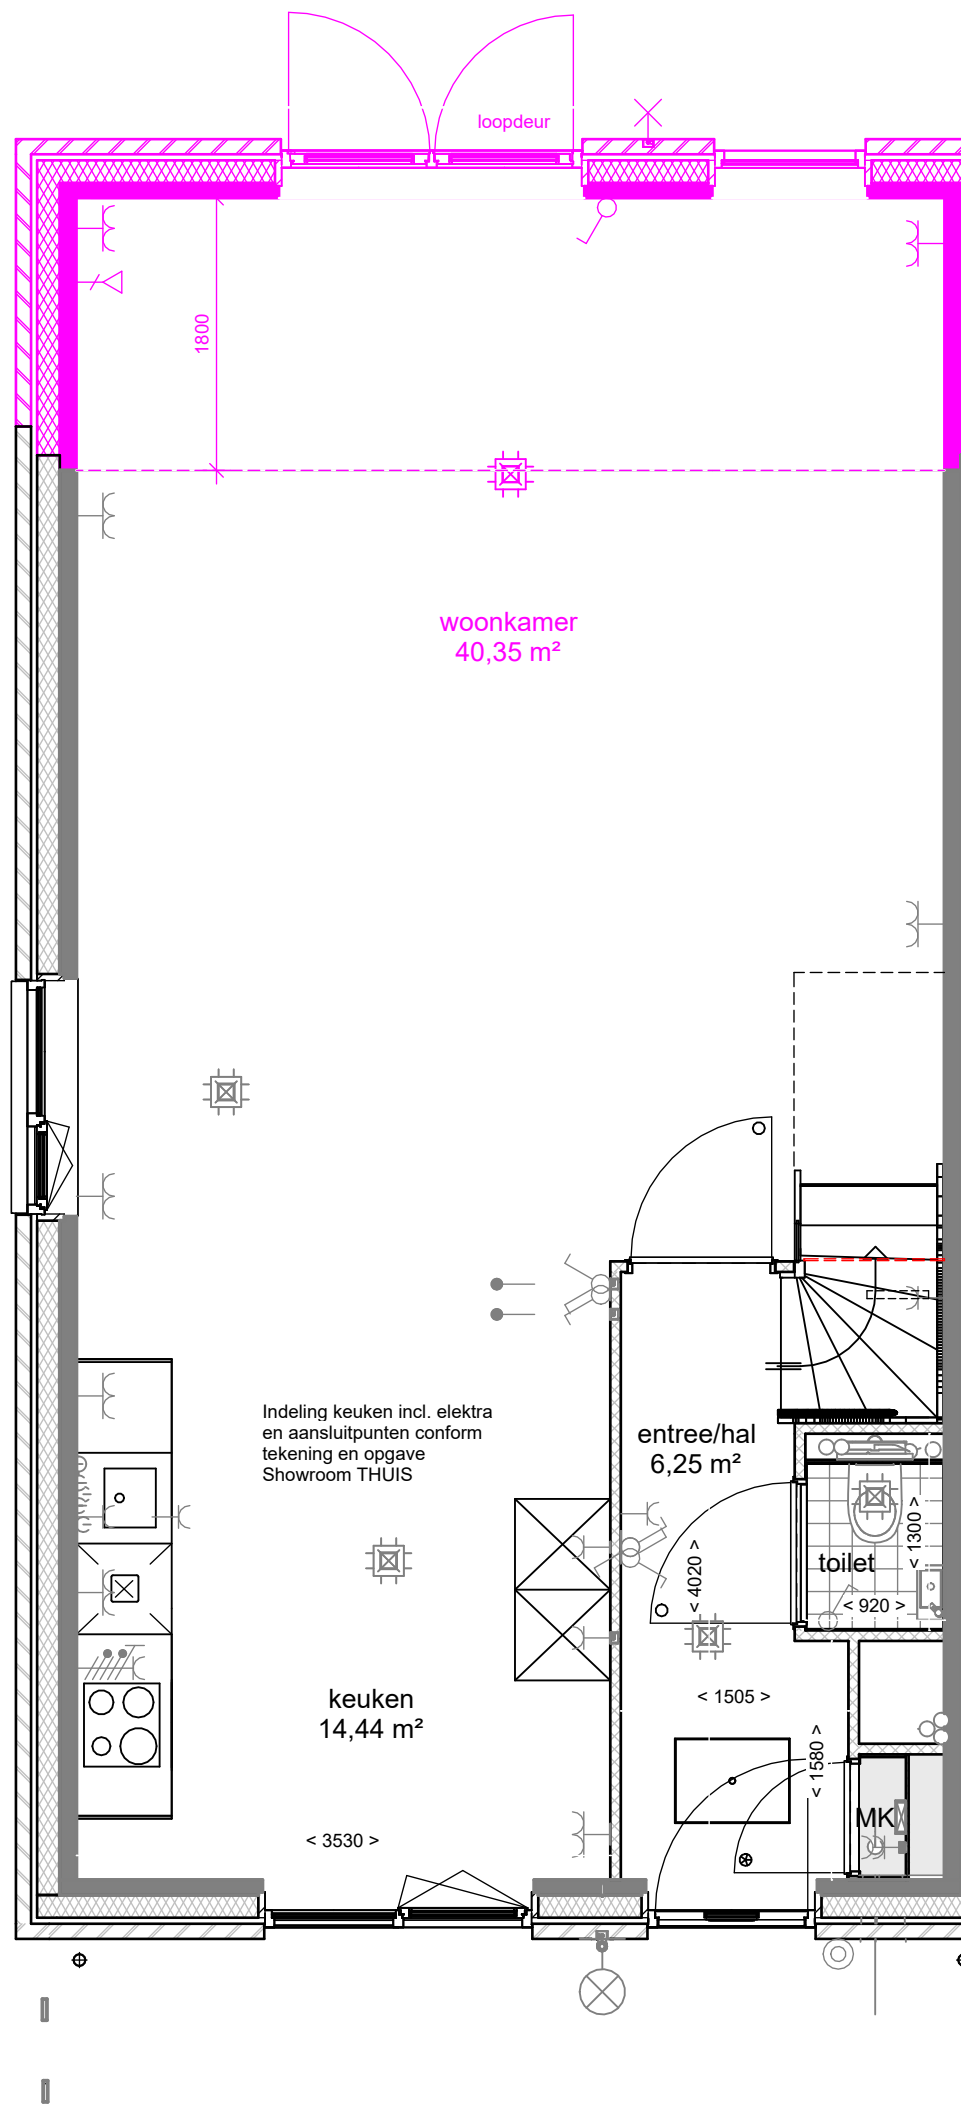

Tekeningenlijst 2KR

Blad	Tekeningnaam	Formaat	Schaal	Datum	Getekend	Gezien
2KR	Voorblad	A3	1:50	01-02-2024	K. Koers	S. Nitert
2KR-1200	Uitbouw 1200mm achtergevel begane grond	A3	1:50	01-02-2024	K. Koers	S. Nitert
2KR-1800	Uitbouw 1800mm achtergevel begane grond	A3	1:50	01-02-2024	K. Koers	S. Nitert
2KR-2400	Uitbouw 2400mm achtergevel begane grond	A3	1:50	01-02-2024	K. Koers	S. Nitert
A3-300-2KR	Tweedelige schuifpui	A3	1:50	01-02-2024	K. Koers	S. Nitert
A3-310-2KR	Openslaande dubbele tuindeuren met zijlichten circa 3,6 m	A3	1:50	01-02-2024	K. Koers	S. Nitert
A4-510-2KR	Dakkapel 2200mm (achtergevel)	A3	1:50	01-02-2024	K. Koers	S. Nitert
A4-520-2KR	Dakkapel 3200mm (achtergevel)	A3	1:50	01-02-2024	K. Koers	S. Nitert
B1-200-2KR	Slaapkamer 2 vergroten	A3	1:50	01-02-2024	K. Koers	S. Nitert
B1-210-2KR	Slaapkamer 1 en 3 samenvoegen	A3	1:50	01-02-2024	K. Koers	S. Nitert
B1-230-2KR	Slaapkamer 1 en 3 samenvoegen en inloopkast	A3	1:50	01-02-2024	K. Koers	S. Nitert
B1-300-2KR	Badkamer vergroten 30cm	A3	1:50	01-02-2024	K. Koers	S. Nitert
B1-500-2KR	Trapkast	A3	1:50	01-02-2024	K. Koers	S. Nitert

tek. nr : **2KR** fase : **3b Verkoop**

gezien : S. Nitert datum : 01-02-2024

getekend : K. Koers gewijzigd :

afmeting : A3 wijzigingsnummer :

project : **61 won. Nobelhorst**

onderdeel: **Voorblad**

schaal  
1:50  
status  
Definitief  
projectnummer  
501-83030

tek. nr	: 2KR-1200	fase	: 3b Verkoop
gezien	: S. Nitert	datum	: 01-02-2024
getekend	: K. Koers	gewijzigd	:
afmeting	: A3	wijzigingsnummer	:
project	: 61 won. Nobelhorst		
onderdeel	: Uitbouw 1200mm achtergevel begane grond		

schaal  
 1:50  
 status  
 Definitief  
 projectnummer  
 501-83030

tek. nr	: 2KR-1800	fase	: 3b Verkoop
gezien	: S. Nitert	datum	: 01-02-2024
getekend	: K. Koers	gewijzigd	:
afmeting	: A3	wijzigingsnummer	:
project	: 61 won. Nobelhorst		
onderdeel	: Uitbouw 1800mm achtergevel begane grond		