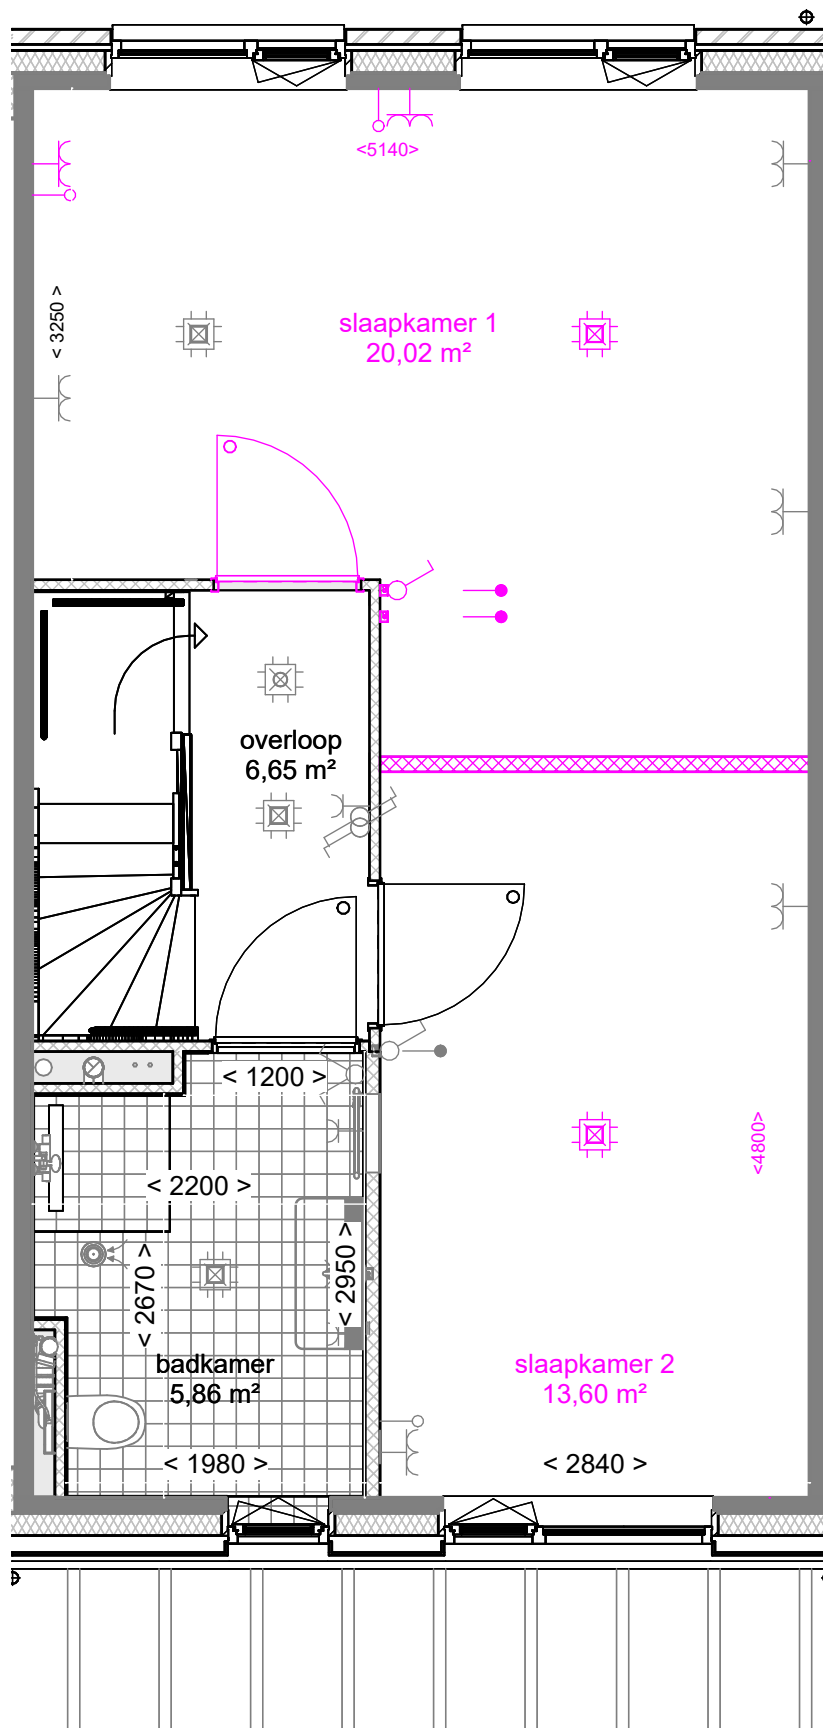

getekend : K. Koers gewijzigd :

afmeting : A3 wijzigingsnummer :

project : **61 won. Nobelhorst**

onderdeel: **Openslaande dubbele tuindeuren  
met zijlichten circa 3,6 m**

schaal  
**1:50**  
status  
**Definitief**  
projectnummer  
**501-83030**

tek. nr	: A4-510-2KR	fase	: 3b Verkoop
gezien	: S. Nitert	datum	: 01-02-2024
getekend	: K. Koers	gewijzigd	:
afmeting	: A3	wijzigingsnummer	:

project : **61 won. Nobelhorst**

onderdeel: **Dakkapel 2200mm (achtergevel)**

project : **61 won. Nobelhorst**

onderdeel: **Dakkapel 3200mm (achtergevel)**

schaal  
**1:50**  
 status  
**Definitief**  
 projectnummer  
**501-83030**

tek. nr	: B1-200-2KR	fase	: 3b Verkoop
gezien	: S. Nitert	datum	: 01-02-2024
getekend	: K. Koers	gewijzigd	:
afmeting	: A3	wijzigingsnummer	:

project : **61 won. Nobelhorst**  
 onderdeel: **Slaapkamer 2 vergroten**

schaal  
 1:50  
 status  
 Definitief  
 projectnummer  
 501-83030

tek. nr : **B1-210-2KR** fase : **3b Verkoop**

gezien : S. Nitert datum : 01-02-2024