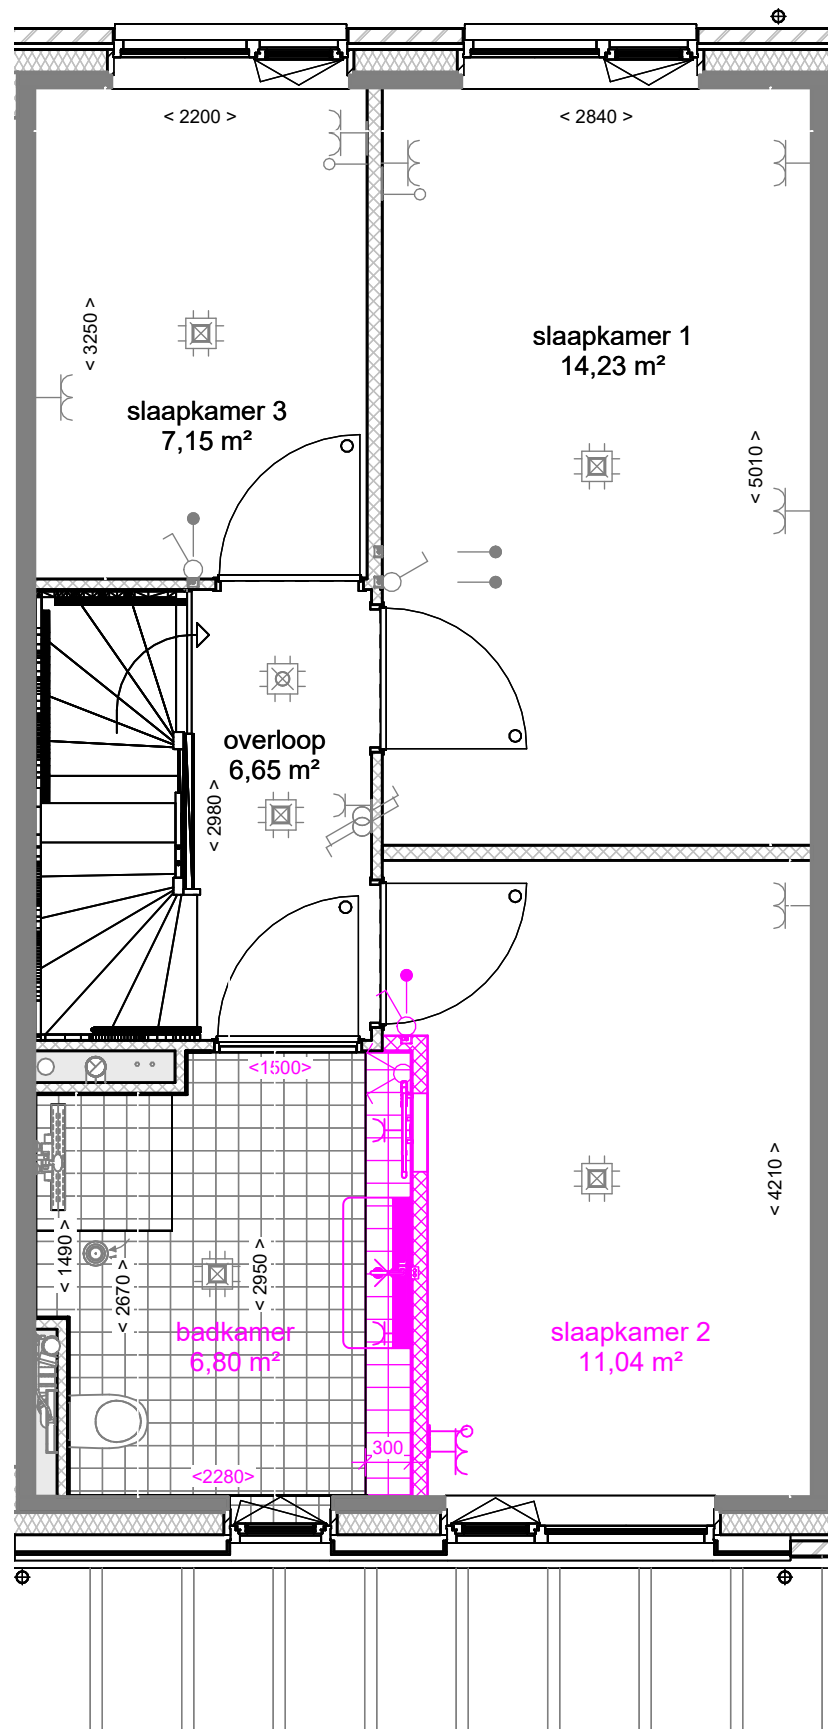

tek. nr : **B1-300-2KR** fase : **3b Verkoop**

gezien : S. Nitert datum : 01-02-2024

getekend : K. Koers gewijzigd :

afmeting : A3 wijzigingsnummer :

project : **61 won. Nobelhorst**

onderdeel: **Badkamer vergroten 30cm**

schaal
1:50
status
Definitief
projectnummer
501-83030