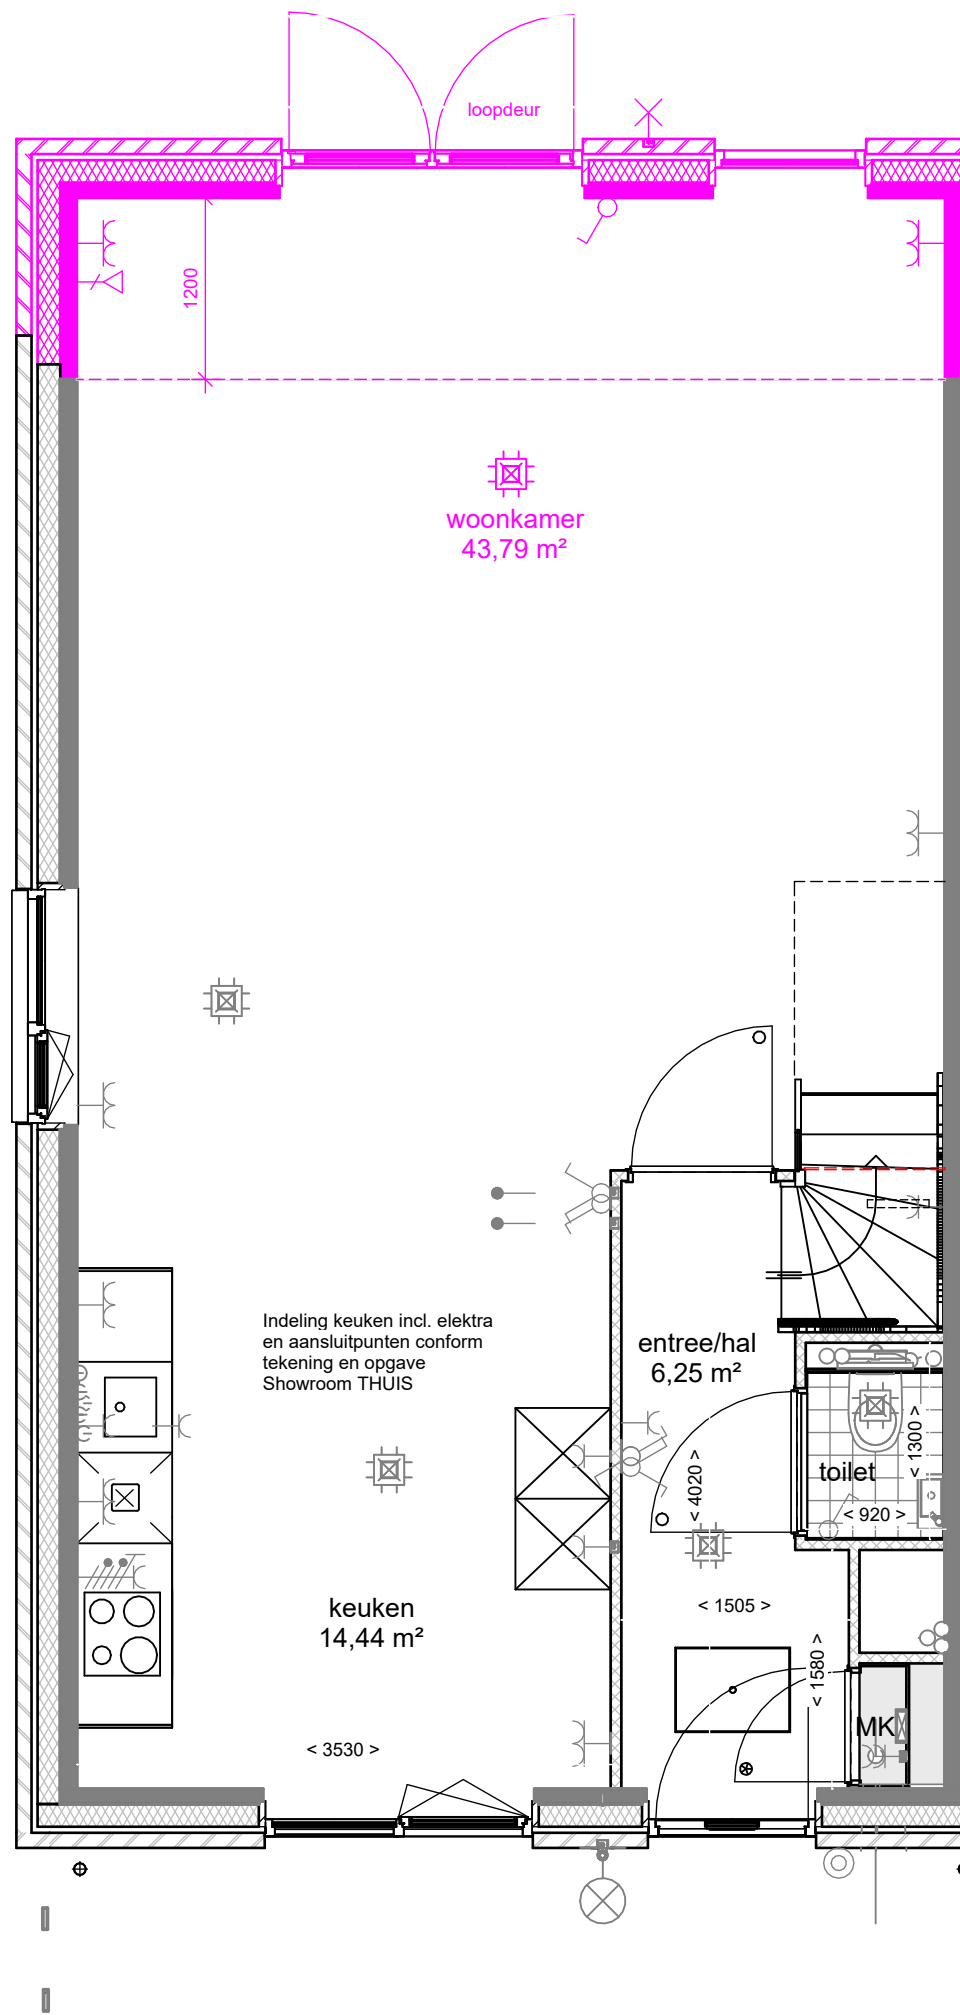

Tekeningenlijst 2KR

Blad	Tekeningnaam	Formaat	Schaal	Datum	Getekend	Gezien
2KR	Voorblad	A3	1:50	01-02-2024	K. Koers	S. Nitert
2KR-1200	Uitbouw 1200mm achtergevel begane grond	A3	1:50	01-02-2024	K. Koers	S. Nitert
2KR-1800	Uitbouw 1800mm achtergevel begane grond	A3	1:50	01-02-2024	K. Koers	S. Nitert
2KR-2400	Uitbouw 2400mm achtergevel begane grond	A3	1:50	01-02-2024	K. Koers	S. Nitert
A3-300-2KR	Tweedelige schuifpui	A3	1:50	01-02-2024	K. Koers	S. Nitert
A3-310-2KR	Openslaande dubbele tuindeuren met zijlichten circa 3,6 m	A3	1:50	01-02-2024	K. Koers	S. Nitert
A4-510-2KR	Dakkapel 2200mm (achtergevel)	A3	1:50	01-02-2024	K. Koers	S. Nitert
A4-520-2KR	Dakkapel 3200mm (achtergevel)	A3	1:50	01-02-2024	K. Koers	S. Nitert
B1-200-2KR	Slaapkamer 2 vergroten	A3	1:50	01-02-2024	K. Koers	S. Nitert
B1-210-2KR	Slaapkamer 1 en 3 samenvoegen	A3	1:50	01-02-2024	K. Koers	S. Nitert
B1-230-2KR	Slaapkamer 1 en 3 samenvoegen en inloopkast	A3	1:50	01-02-2024	K. Koers	S. Nitert
B1-300-2KR	Badkamer vergroten 30cm	A3	1:50	01-02-2024	K. Koers	S. Nitert
B1-500-2KR	Trapkast	A3	1:50	01-02-2024	K. Koers	S. Nitert

tek. nr : **2KR** fase : **3b Verkoop**

gezien : S. Nitert datum : 01-02-2024

getekend : K. Koers gewijzigd :

afmeting : A3 wijzigingsnummer :

project : **61 won. Nobelhorst**

onderdeel: **Voorblad**

schaal  
1:50  
status  
Definitief  
projectnummer  
501-83030

tek. nr	: 2KR-1200	fase	: 3b Verkoop
gezien	: S. Nitert	datum	: 01-02-2024
getekend	: K. Koers	gewijzigd	:
afmeting	: A3	wijzigingsnummer	:
project	: 61 won. Nobelhorst		
onderdeel	: Uitbouw 1200mm achtergevel begane grond		

schaal  
 1:50  
 status  
 Definitief  
 projectnummer  
 501-83030

tek. nr	: 2KR-1800	fase	: 3b Verkoop
gezien	: S. Nitert	datum	: 01-02-2024
getekend	: K. Koers	gewijzigd	:
afmeting	: A3	wijzigingsnummer	:
project	: 61 won. Nobelhorst		
onderdeel	: Uitbouw 1800mm achtergevel begane grond		