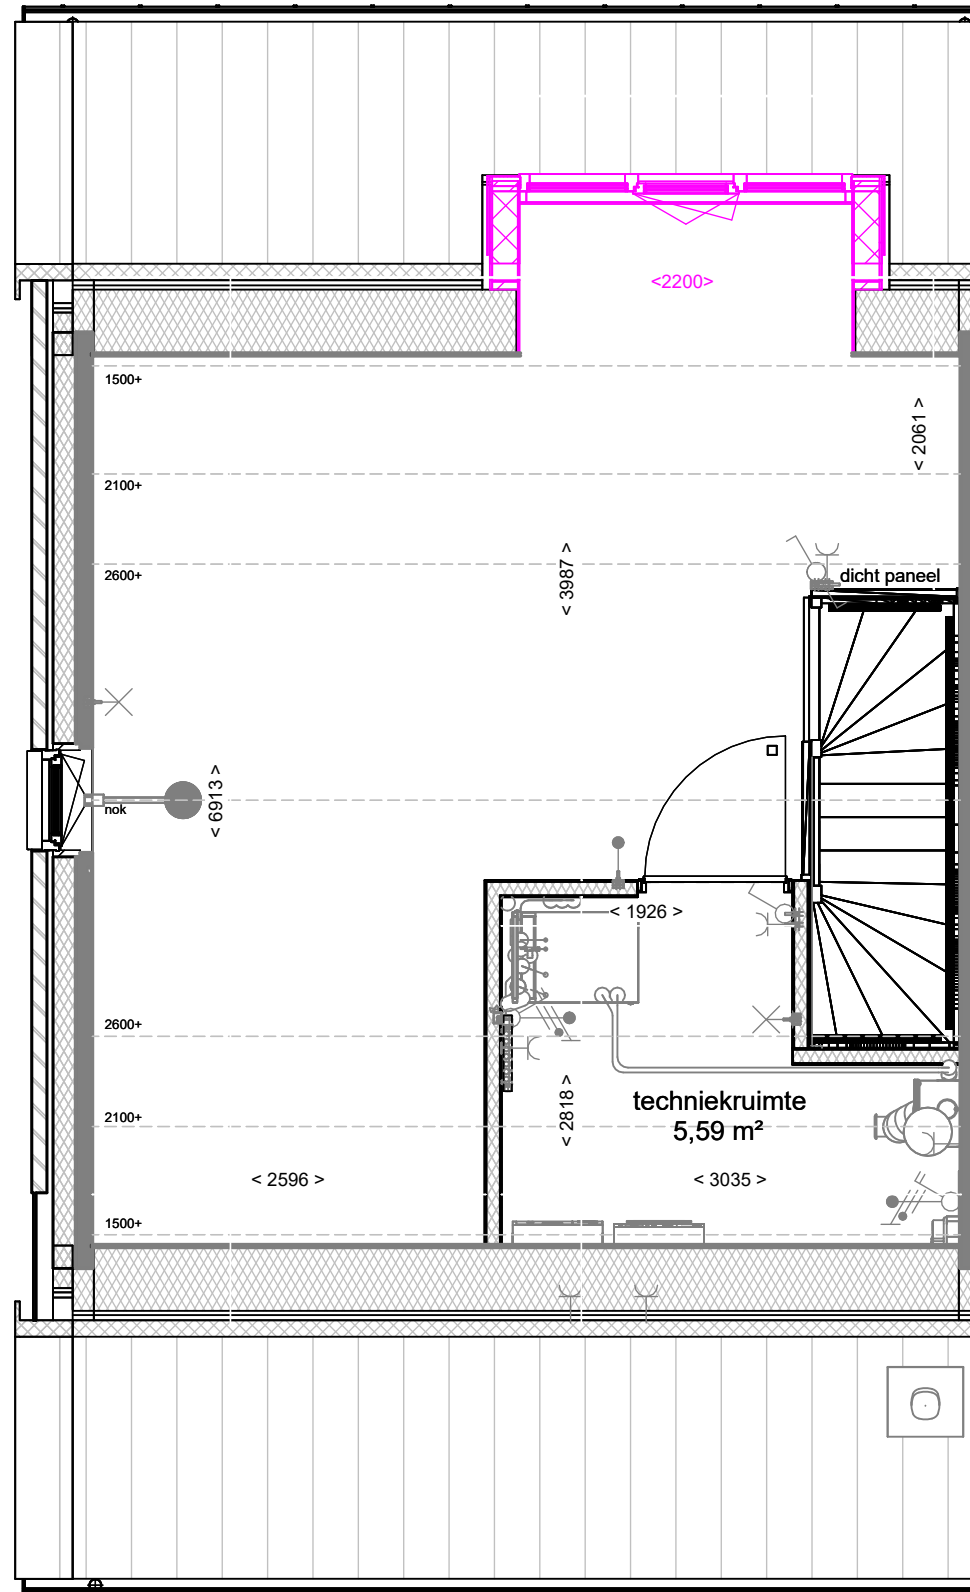

project : **61 won. Nobelhorst**

onderdeel: **Tweedelige schuifpui**

schaal  
1:50  
status  
Definitief  
projectnummer  
501-83030

tek. nr : **A3-310-2KR** fase : **3b Verkoop**

gezien : S. Nitert datum : 01-02-2024

getekend : K. Koers gewijzigd :

afmeting : A3 wijzigingsnummer :

project : **61 won. Nobelhorst**

onderdeel: **Openslaande dubbele tuindeuren  
met zijlichten circa 3,6 m**

schaal  
**1:50**  
status  
**Definitief**  
projectnummer  
**501-83030**