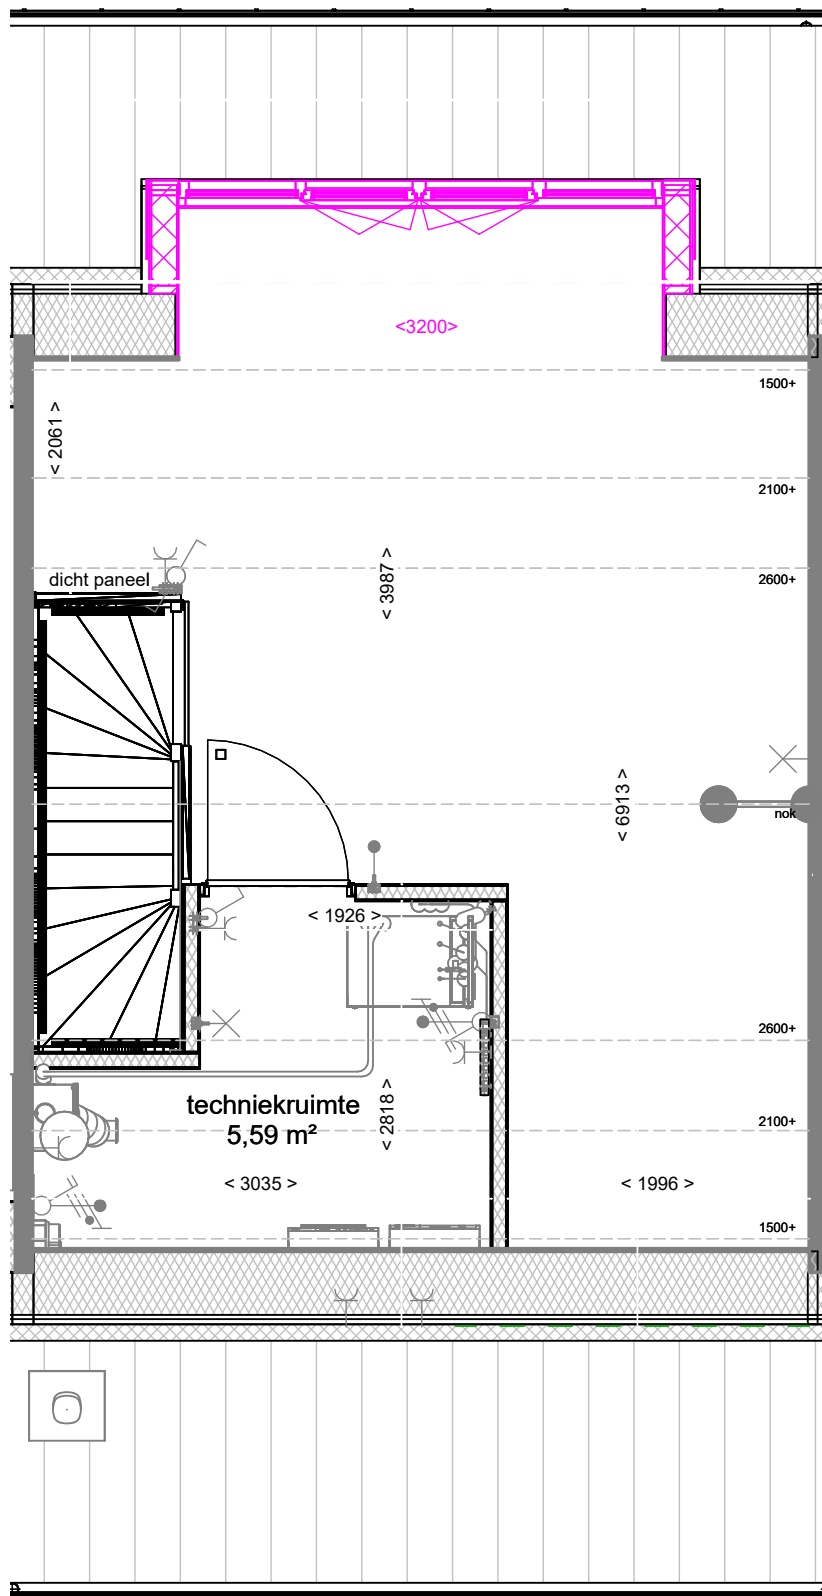

tek. nr	: A4-520-2KR	fase	: 3b Verkoop
gezien	: S. Nitert	datum	: 01-02-2024
getekend	: K. Koers	gewijzigd	:
afmeting	: A3	wijzigingsnummer	:

project : **61 won. Nobelhorst**

onderdeel: **Dakkapel 3200mm (achtergevel)**

schaal
1:50
status
Definitief
projectnummer
501-83030